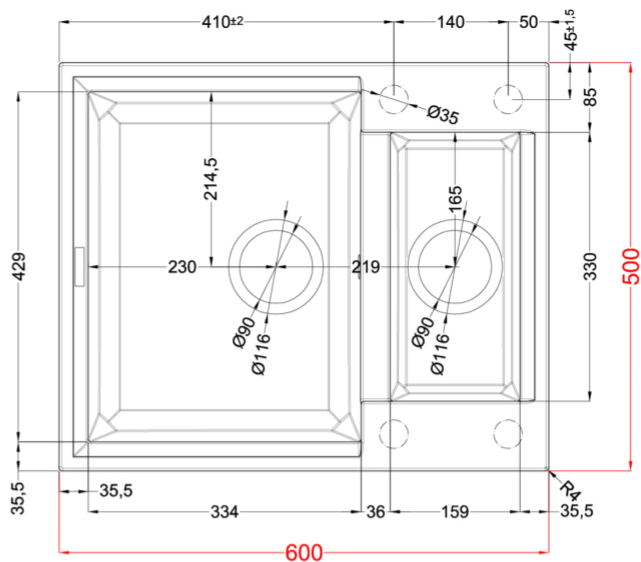

EASY 150

MÉRETRAJZ

0

JELLEG	1 medence gyümölcsmosóval
MODELL	EASY 150
SZEKRÉNYMÉRET (mm)	600 800 amennyiben a mosogatótálca a konyhabútor kezdőeleme MUNKALAPRA SZERELHETŐ
MOSOGATÓTÁLCA MÉRETE (mm)	600 x 500
KIVÁGÁSI MÉRET (mm)	580 x 480
MEDENCÉK SZÁMA	1.5

EASY 150

general tolerances where not expressly communicated $\pm 0.2\%$
 connection dimensions according to UNI EN 695