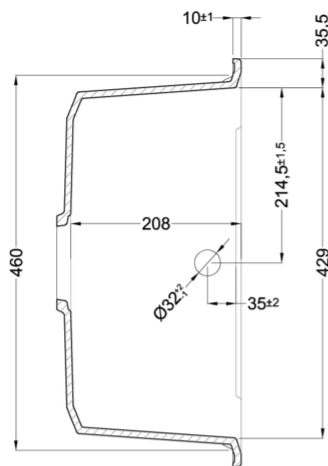

EASY 150

MÉRETRAJZ

0

JELLEG	1 medence gyümölcsmosóval
MODELL	EASY 150
SZEKRÉNYMÉRET (mm)	600 800 amennyiben a mosogatótálca a konyhabútor kezdőeleme MUNKALAPRA SZERELHETŐ
MOSOGATÓTÁLCA MÉRETE (mm)	600 x 500
KIVÁGÁSI MÉRET (mm)	580 x 480
MEDENCÉK SZÁMA	1.5

EASY 150

general tolerances where not expressly communicated $\pm 0.2\%$
 connection dimensions according to UNI EN 695