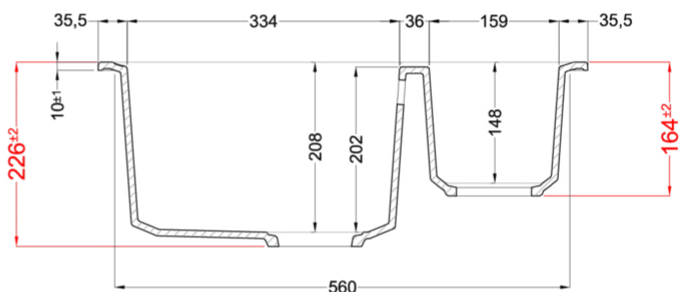

EASY 150

MÉRETRAJZ

0

JELLEG	1 medence gyümölcsmosóval
MODELL	EASY 150
SZEKRÉNYMÉRET (mm)	600 800 amennyiben a mosogatótálca a konyhabútor kezdőeleme MUNKALAPRA SZERELHETŐ
MOSOGATÓTÁLCA MÉRETE (mm)	600 x 500
KIVÁGÁSI MÉRET (mm)	580 x 480
MEDENCÉK SZÁMA	1.5

EASY 150

general tolerances where not expressly communicated $\pm 0.2\%$
 connection dimensions according to UNI EN 695