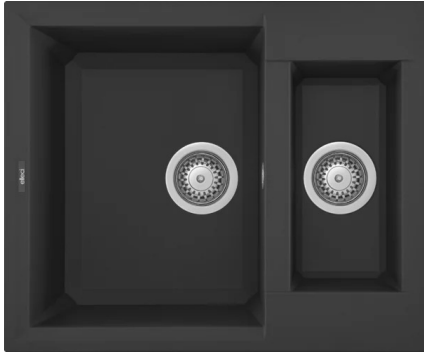

EASY 150

MÉRETRAJZ

0

JELLEG	1 medence gyümölcsmosóval
MODELL	EASY 150
SZEKRÉNYMÉRET (mm)	600 800 amennyiben a mosogatótálca a konyhabútor kezdőeleme MUNKALAPRA SZERELHETŐ
MOSOGATÓTÁLCA MÉRETE (mm)	600 x 500
KIVÁGÁSI MÉRET (mm)	580 x 480
MEDENCÉK SZÁMA	1.5