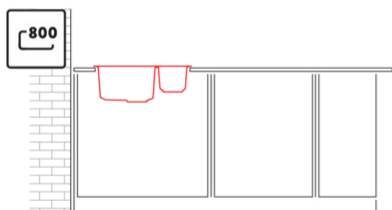

EASY 150

MÉRETRAJZ

0

JELLEG	1 medence gyümölcsmosóval
MODELL	EASY 150
SZEKRÉNYMÉRET (mm)	600 800 amennyiben a mosogatótálca a konyhabútor kezdőeleme MUNKALAPRA SZERELHETŐ
MOSOGATÓTÁLCA MÉRETE (mm)	600 x 500
KIVÁGÁSI MÉRET (mm)	580 x 480
MEDENCÉK SZÁMA	1.5

EASY 150

general tolerances where not expressly communicated $\pm 0.2\%$
 connection dimensions according to UNI EN 695