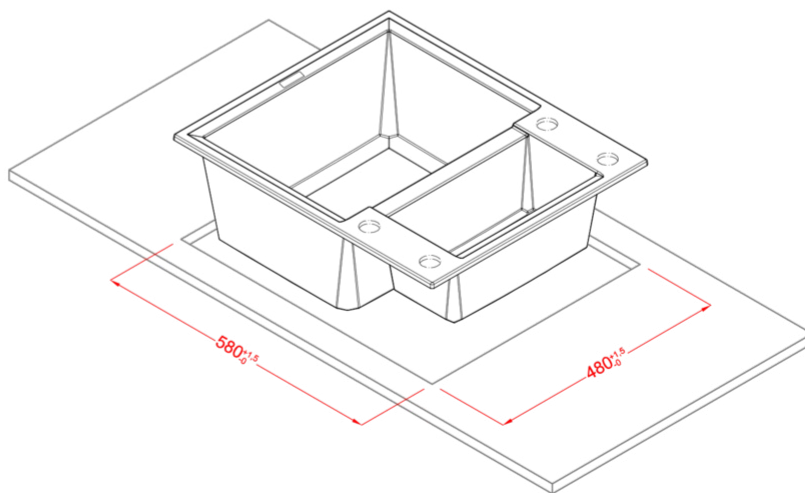

EASY 150

MÉRETRAJZ

0

JELLEG	1 medence gyümölcsmosóval
MODELL	EASY 150
SZEKRÉNYMÉRET (mm)	600 800 amennyiben a mosogatótálca a konyhabútor kezdőeleme MUNKALAPRA SZERELHETŐ
MOSOGATÓTÁLCA MÉRETE (mm)	600 x 500
KIVÁGÁSI MÉRET (mm)	580 x 480
MEDENCÉK SZÁMA	1.5

EASY 150

general tolerances where not expressly communicated $\pm 0.2\%$
 connection dimensions according to UNI EN 695