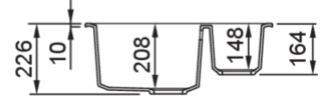

EASY 150

MÉRETRAJZ

0

JELLEG	1 medence gyümölcsmosóval
MODELL	EASY 150
SZEKRÉNYMÉRET (mm)	600 800 amennyiben a mosogatótálca a konyhabútor kezdőeleme MUNKALAPRA SZERELHETŐ
MOSOGATÓTÁLCA MÉRETE (mm)	600 x 500
KIVÁGÁSI MÉRET (mm)	580 x 480
MEDENCÉK SZÁMA	1.5

EASY 150

general tolerances where not expressly communicated $\pm 0.2\%$
 connection dimensions according to UNI EN 695