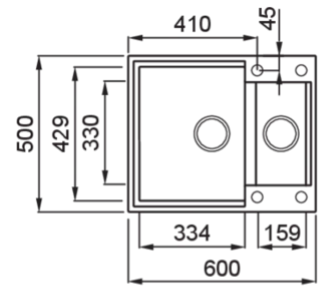

EASY 150

MÉRETRAJZ

0

JELLEG	1 medence gyümölcsmosóval
MODELL	EASY 150
SZEKRÉNYMÉRET (mm)	600 800 amennyiben a mosogatótálca a konyhabútor kezdőeleme MUNKALAPRA SZERELHETŐ
MOSOGATÓTÁLCA MÉRETE (mm)	600 x 500
KIVÁGÁSI MÉRET (mm)	580 x 480
MEDENCÉK SZÁMA	1.5

EASY 150

general tolerances where not expressly communicated $\pm 0.2\%$
 connection dimensions according to UNI EN 695