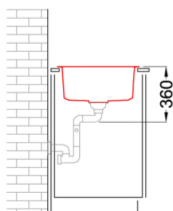

EASY 150

MÉRETRAJZ

0

JELLEG	1 medence gyümölcsmosóval
MODELL	EASY 150
SZEKRÉNYMÉRET (mm)	600 800 amennyiben a mosogatótálca a konyhabútor kezdőeleme MUNKALAPRA SZERELHETŐ
MOSOGATÓTÁLCA MÉRETE (mm)	600 x 500
KIVÁGÁSI MÉRET (mm)	580 x 480
MEDENCÉK SZÁMA	1.5

EASY 150

general tolerances where not expressly communicated $\pm 0.2\%$
 connection dimensions according to UNI EN 695