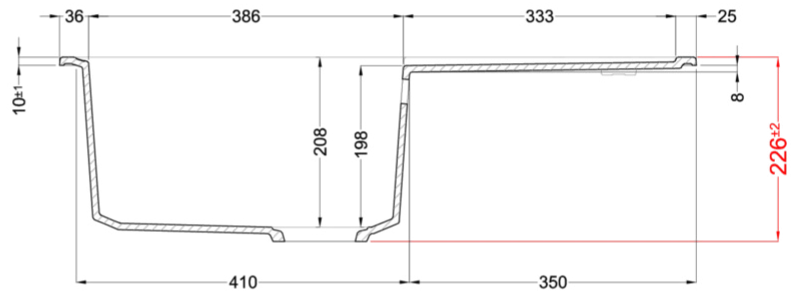

EASY 290

MÉRETRAJZ

JELLEG	1 medence csepegtetővel
MODELL	EASY 290
SZEKRÉNYMÉRET (mm)	500 600 amennyiben a mosogatótálca a konyhabútor kezdőeleme
	MUNKALAPRA SZERELHETŐ
MOSOGATÓ MÉRETE (mm)	780 x 435
KIVÁGÁSI MÉRET (mm)	760 x 415
MEDENCÉK SZÁMA	1
MEDENCE MÉLYSÉG (mm)	210

LGY29048 G48
8032557031246

LGY29068 G68
8032557042952

LGY29078 G78
8032557067351

EASY 290

general tolerances where not expressly communicated $\pm 0.2\%$
 connection dimensions according to UNI EN 695