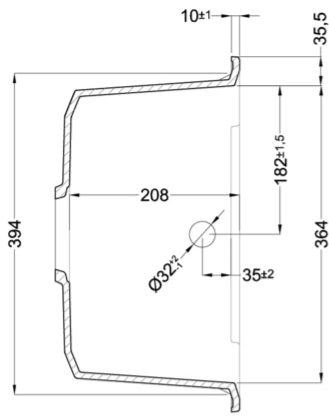

EASY 290

MÉRETRAJZ

JELLEG	1 medence csepegtetővel
MODELL	EASY 290
SZEKRÉNYMÉRET (mm)	500 600 amennyiben a mosogatótálca a konyhabútor kezdőeleme
	MUNKALAPRA SZERELHETŐ
MOSOGATÓ MÉRETE (mm)	780 x 435
KIVÁGÁSI MÉRET (mm)	760 x 415
MEDENCÉK SZÁMA	1
MEDENCE MÉLYSÉG (mm)	210

LGY29048 G48
8032557031246

LGY29068 G68
8032557042952

LGY29078 G78
8032557067351

EASY 290

general tolerances where not expressly communicated $\pm 0.2\%$
 connection dimensions according to UNI EN 695