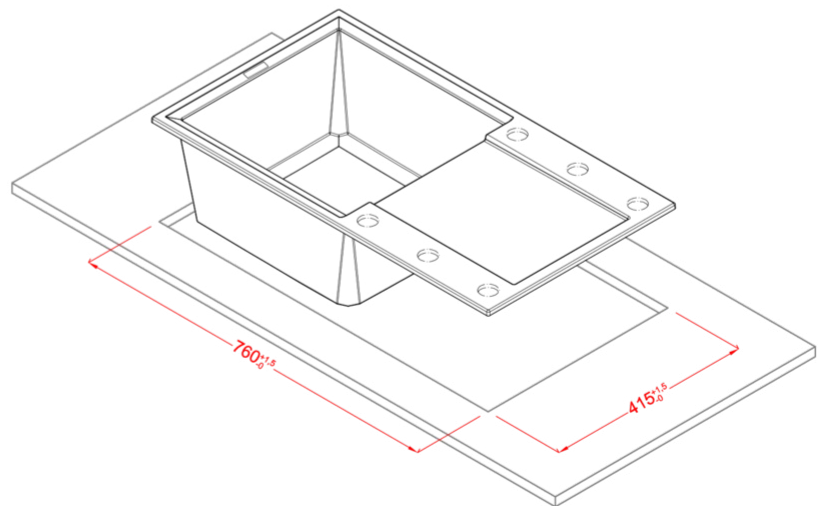

EASY 290

MÉRETRAJZ

JELLEG	1 medence csepegtetővel
MODELL	EASY 290
SZEKRÉNYMÉRET (mm)	500 600 amennyiben a mosogatótálca a konyhabútor kezdőeleme
	MUNKALAPRA SZERELHETŐ
MOSOGATÓ MÉRETE (mm)	780 x 435
KIVÁGÁSI MÉRET (mm)	760 x 415
MEDENCÉK SZÁMA	1
MEDENCE MÉLYSÉG (mm)	210

LGY29048 G48
8032557031246

LGY29068 G68
8032557042952

LGY29078 G78
8032557067351

EASY 290

general tolerances where not expressly communicated $\pm 0.2\%$
 connection dimensions according to UNI EN 695