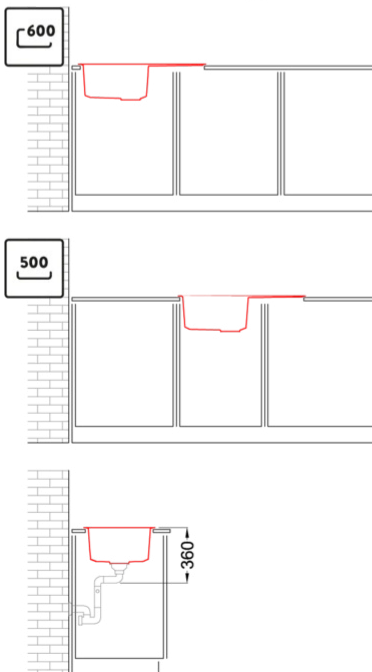

EASY 290

MÉRETRAJZ

JELLEG	1 medence csepegtetővel
MODELL	EASY 290
SZEKRÉNYMÉRET (mm)	500 600 amennyiben a mosogatótálca a konyhabútor kezdőeleme
	MUNKALAPRA SZERELHETŐ
MOSOGATÓ MÉRETE (mm)	780 x 435
KIVÁGÁSI MÉRET (mm)	760 x 415
MEDENCÉK SZÁMA	1
MEDENCE MÉLYSÉG (mm)	210

LGY29048 G48
8032557031246

LGY29068 G68
8032557042952

LGY29078 G78
8032557067351

EASY 290

general tolerances where not expressly communicated $\pm 0.2\%$
 connection dimensions according to UNI EN 695