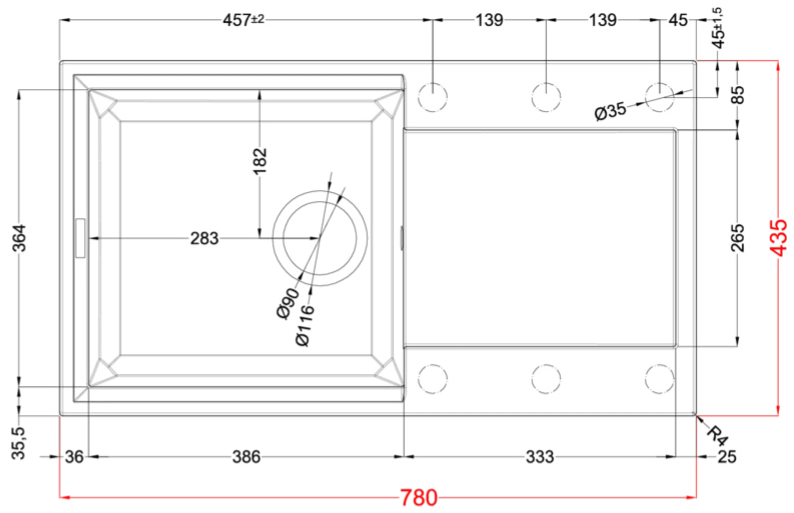

EASY 290

MÉRETRAJZ

JELLEG	1 medence csepegtetővel
MODELL	EASY 290
SZEKRÉNYMÉRET (mm)	500 600 amennyiben a mosogatótálca a konyhabútor kezdőeleme
	MUNKALAPRA SZERELHETŐ
MOSOGATÓ MÉRETE (mm)	780 x 435
KIVÁGÁSI MÉRET (mm)	760 x 415
MEDENCÉK SZÁMA	1
MEDENCE MÉLYSÉG (mm)	210

LGY29048 G48
8032557031246

LGY29068 G68
8032557042952

LGY29078 G78
8032557067351

EASY 290

general tolerances where not expressly communicated $\pm 0.2\%$
 connection dimensions according to UNI EN 695