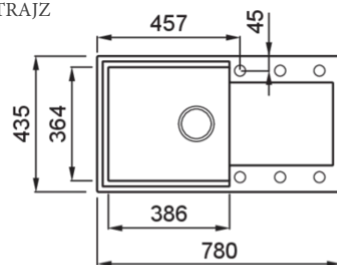

EASY 290

MÉRETRAJZ

JELLEG	1 medence csepegtetővel
MODELL	EASY 290
SZEKRÉNYMÉRET (mm)	500 600 amennyiben a mosogatótálca a konyhabútor kezdőeleme
	MUNKALAPRA SZERELHETŐ
MOSOGATÓ MÉRETE (mm)	780 x 435
KIVÁGÁSI MÉRET (mm)	760 x 415
MEDENCÉK SZÁMA	1
MEDENCE MÉLYSÉG (mm)	210

LGY29048 G48
8032557031246

LGY29068 G68
8032557042952

LGY29078 G78
8032557067351

EASY 290

general tolerances where not expressly communicated $\pm 0.2\%$
 connection dimensions according to UNI EN 695