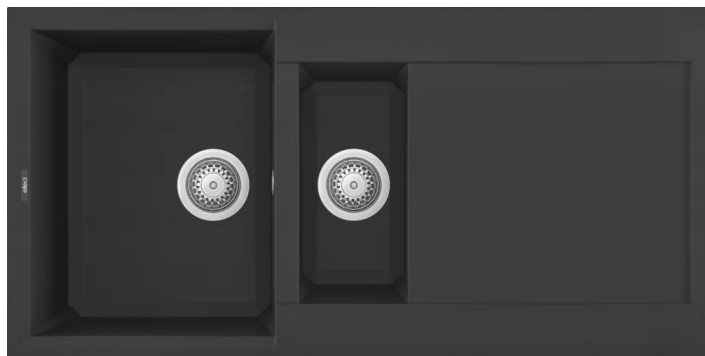

## EASY 475

MÉRETRAJZ

JELLEG	1 medence gyümölcsmosóval és csepegtetővel
MODELL	EASY 475
SZEKRÉNYMÉRET (mm)	600     800 amennyiben a mosogatótálca a konyhabútor kezdőeleme Munkalapra szerelhető
MOSOGATÓTÁLCA MÉRETE (mm)	1000 x 500
KIVÁGÁSI MÉRET (mm)	980 x 480
MEDENCÉK SZÁMA	1.5