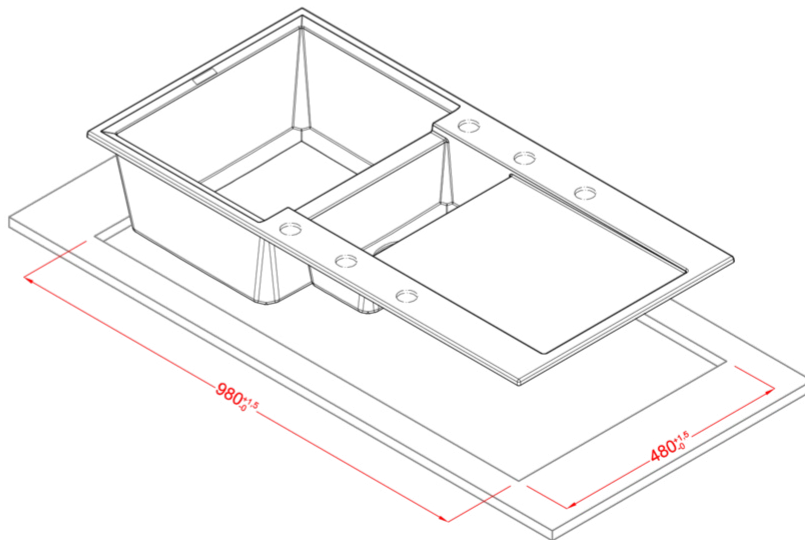

## EASY 475

MÉRETRAJZ

JELLEG	1 medence gyümölcsmosóval és csepegtetővel
MODELL	EASY 475
SZEKRÉNYMÉRET (mm)	600     800 amennyiben a mosogatótálca a konyhabútor kezdőeleme Munkalapra szerelhető
MOSOGATÓTÁLCA MÉRETE (mm)	1000 x 500
KIVÁGÁSI MÉRET (mm)	980 x 480
MEDENCÉK SZÁMA	1.5

## EASY 475

general tolerances where not expressly communicated ±0.2%  
connection dimensions according to UNI EN 695