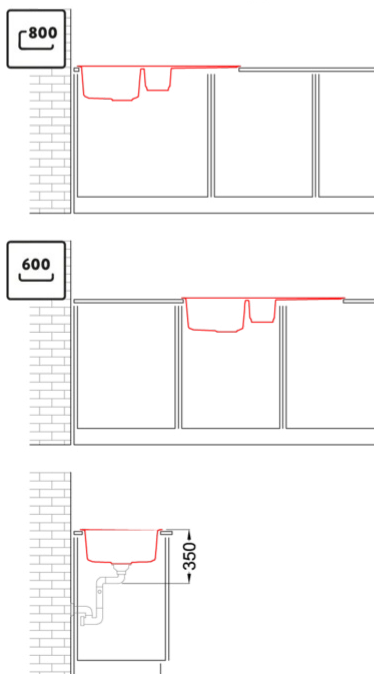

## EASY 475

MÉRETRAJZ

JELLEG	1 medence gyümölcsmosóval és csepegtetővel
MODELL	EASY 475
SZEKRÉNYMÉRET (mm)	600     800 amennyiben a mosogatótálca a konyhabútor kezdőeleme Munkalapra szerelhető
MOSOGATÓTÁLCA MÉRETE (mm)	1000 x 500
KIVÁGÁSI MÉRET (mm)	980 x 480
MEDENCÉK SZÁMA	1.5

## EASY 475

general tolerances where not expressly communicated ±0.2%  
connection dimensions according to UNI EN 695