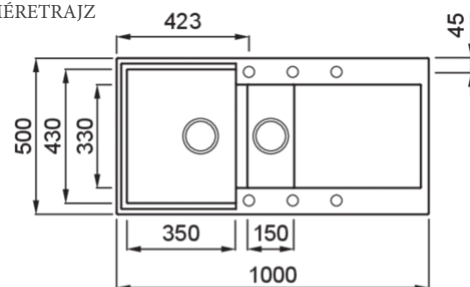

## EASY 475

MÉRETRAJZ

JELLEG	1 medence gyümölcsmosóval és csepegtetővel
MODELL	EASY 475
SZEKRÉNYMÉRET (mm)	600     800 amennyiben a mosogatótálca a konyhabútor kezdőeleme Munkalapra szerelhető
MOSOGATÓTÁLCA MÉRETE (mm)	1000 x 500
KIVÁGÁSI MÉRET (mm)	980 x 480
MEDENCÉK SZÁMA	1.5

## EASY 475

general tolerances where not expressly communicated ±0.2%  
connection dimensions according to UNI EN 695