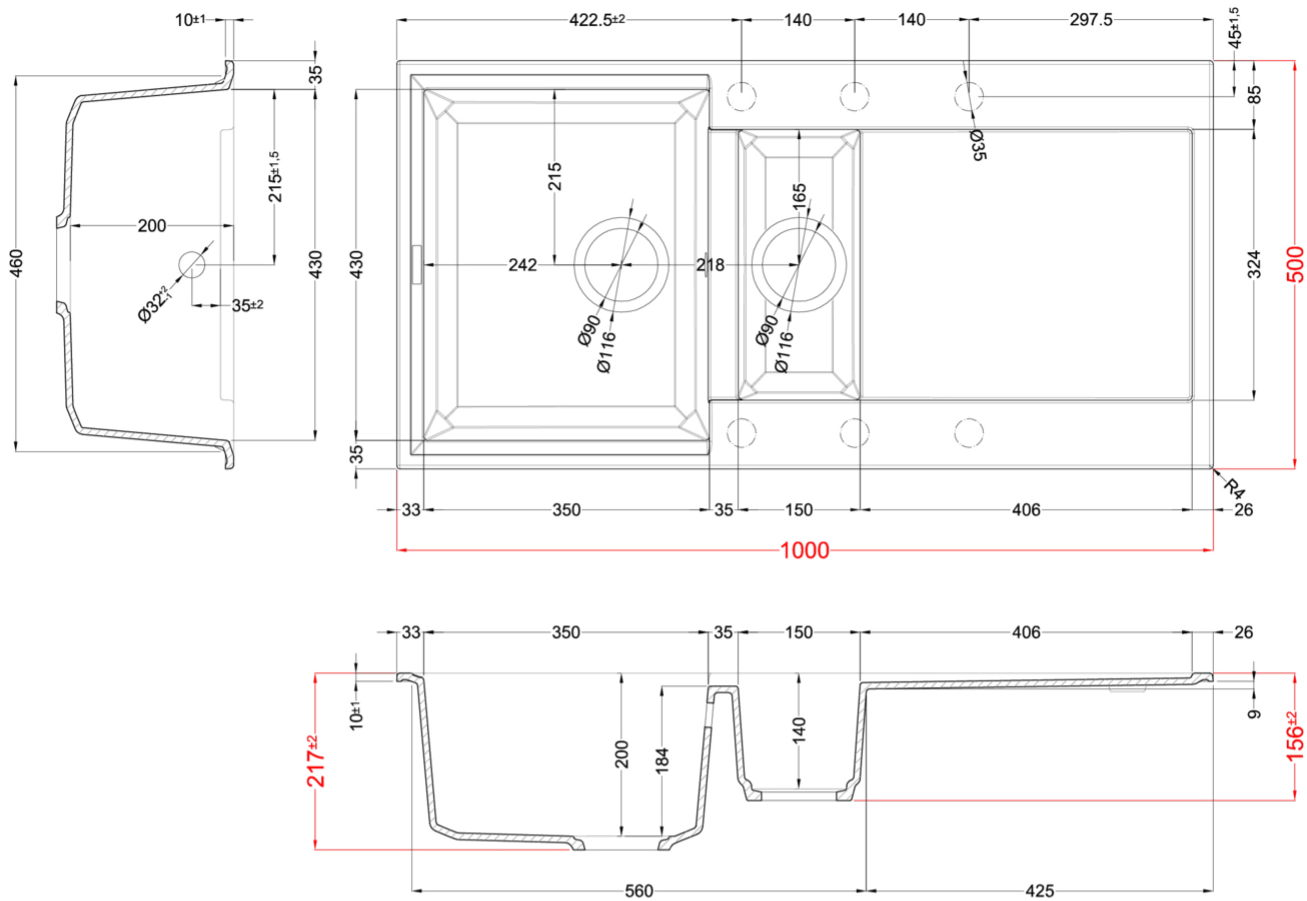

## EASY 475

MÉRETRAJZ

JELLEG	1 medence gyümölcsmosóval és csepegtetővel
MODELL	EASY 475
SZEKRÉNYMÉRET (mm)	600     800 amennyiben a mosogatótálca a konyhabútor kezdőeleme Munkalapra szerelhető
MOSOGATÓTÁLCA MÉRETE (mm)	1000 x 500
KIVÁGÁSI MÉRET (mm)	980 x 480
MEDENCÉK SZÁMA	1.5

## EASY 475

general tolerances where not expressly communicated ±0.2%  
connection dimensions according to UNI EN 695