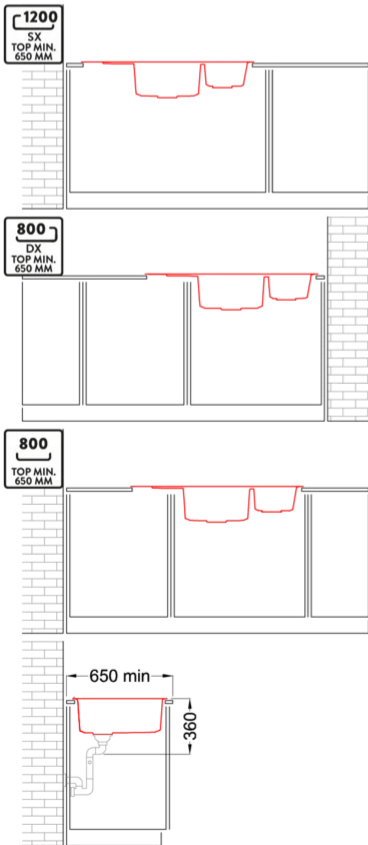

EASY CORNER

MÉRETRAJZ

JELLEG	1 medence gyümölcsmosóval, csepegtetővel
Model	EASY CORNER
SZEKRÉNYMÉRET (mm)	800 vagy 1200, 65 cm mély munkalap esetén
	Munkalapra szerelhető
MOSOGATÓTÁLCA MÉRETE (mm)	1057 x 575
KIVÁGÁSI MÉRET (mm)	Sablon szerint
MEDENCÉK SZÁMA	2

EASY CORNER

general tolerances where not expressly communicated $\pm 0.2\%$
connection dimensions according to UNI EN 695