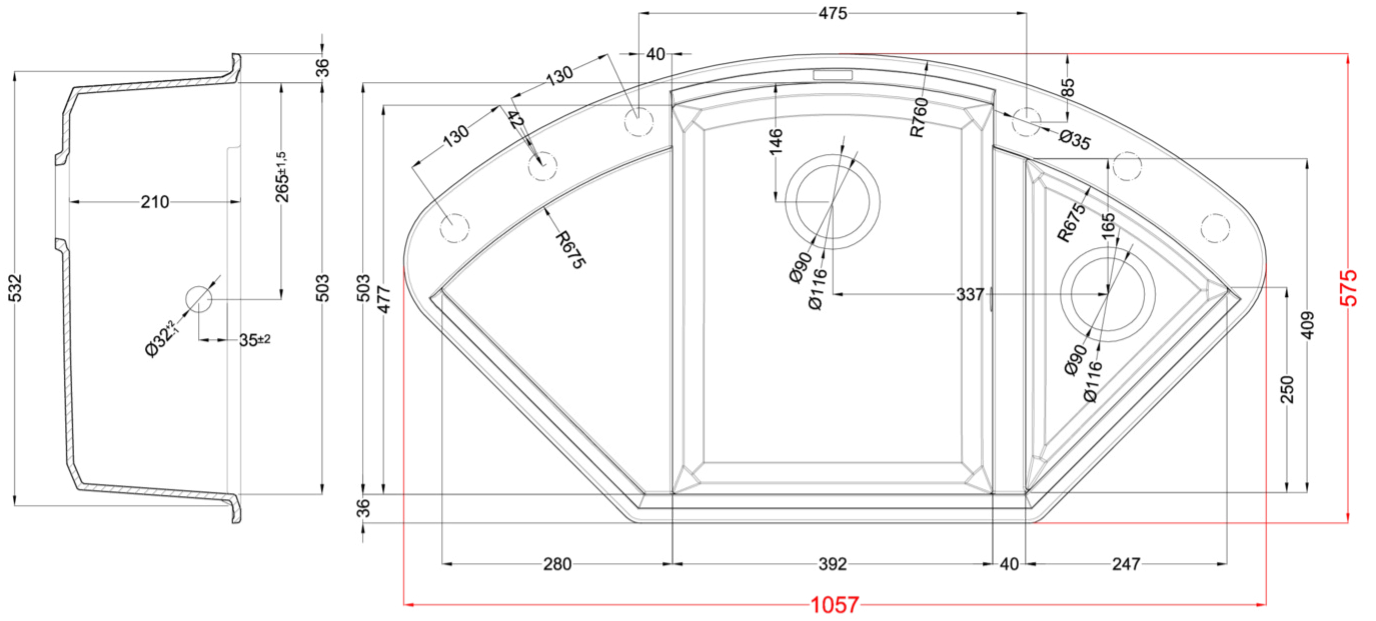

EASY CORNER

MÉRETRAJZ

JELLEG	1 medence gyümölcsmosóval, csepegtetővel
Model	EASY CORNER
SZEKRÉNYMÉRET (mm)	800 vagy 1200, 65 cm mély munkalap esetén
	Munkalapra szerelhető
MOSOGATÓTÁLCA MÉRETE (mm)	1057 x 575
KIVÁGÁSI MÉRET (mm)	Sablon szerint
MEDENCÉK SZÁMA	2

EASY CORNER

general tolerances where not expressly communicated $\pm 0.2\%$
connection dimensions according to UNI EN 695