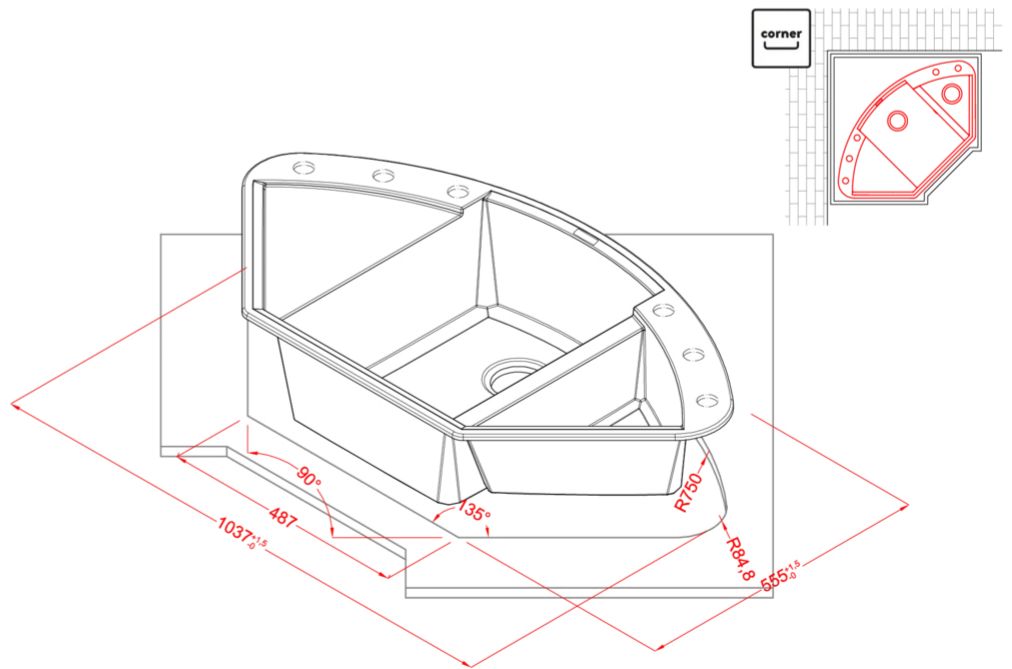

EASY CORNER

MÉRETRAJZ

JELLEG	1 medence gyümölcsmosóval, csepegtetővel
Model	EASY CORNER
SZEKRÉNYMÉRET (mm)	800 vagy 1200, 65 cm mély munkalap esetén
	Munkalapra szerelhető
MOSOGATÓTÁLCA MÉRETE (mm)	1057 x 575
KIVÁGÁSI MÉRET (mm)	Sablon szerint
MEDENCÉK SZÁMA	2

EASY CORNER

general tolerances where not expressly communicated $\pm 0.2\%$
connection dimensions according to UNI EN 695