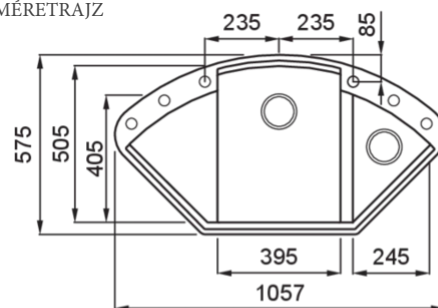

EASY CORNER

MÉRETRAJZ

JELLEG	1 medence gyümölcsmosóval, csepegtetővel
Model	EASY CORNER
SZEKRÉNYMÉRET (mm)	800 vagy 1200, 65 cm mély munkalap esetén
	Munkalapra szerelhető
MOSOGATÓTÁLCA MÉRETE (mm)	1057 x 575
KIVÁGÁSI MÉRET (mm)	Sablon szerint
MEDENCÉK SZÁMA	2

EASY CORNER

general tolerances where not expressly communicated $\pm 0.2\%$
connection dimensions according to UNI EN 695