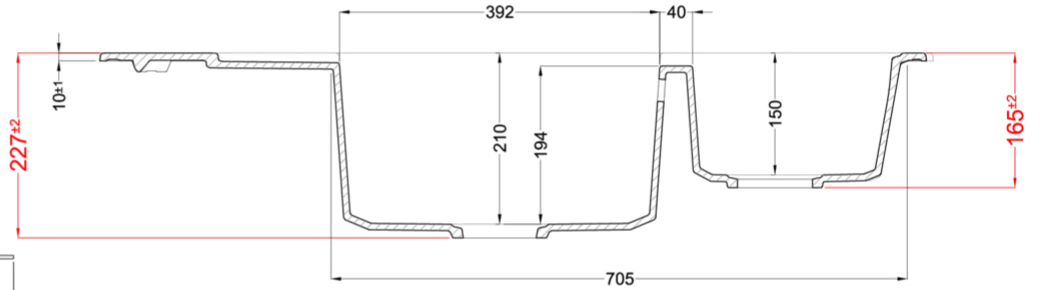

EASY CORNER

MÉRETRAJZ

JELLEG	1 medence gyümölcsmosóval, csepegtetővel
Model	EASY CORNER
SZEKRÉNYMÉRET (mm)	800 vagy 1200, 65 cm mély munkalap esetén
	Munkalapra szerelhető
MOSOGATÓTÁLCA MÉRETE (mm)	1057 x 575
KIVÁGÁSI MÉRET (mm)	Sablon szerint
MEDENCÉK SZÁMA	2

EASY CORNER

general tolerances where not expressly communicated $\pm 0.2\%$
connection dimensions according to UNI EN 695