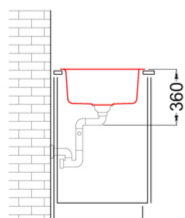

EGO 475

MÉRETRAJZ

0

JELLEG 1 medence gyümölcsmosóval, csepegtetővel

MODELL EGO 475

SZEKRÉNY MÉRETE (mm) 600

Munkalapra szerelhető

MOSOGATÓTÁLCA MÉRETE (mm) 1000 x 500

KIVÁGÁSI MÉRET (mm) 980 x 485

MEDENCÉK SZÁMA 1.5

EGO 475

general tolerances where not expressly communicated $\pm 0.2\%$
connection dimensions according to UNI EN 695