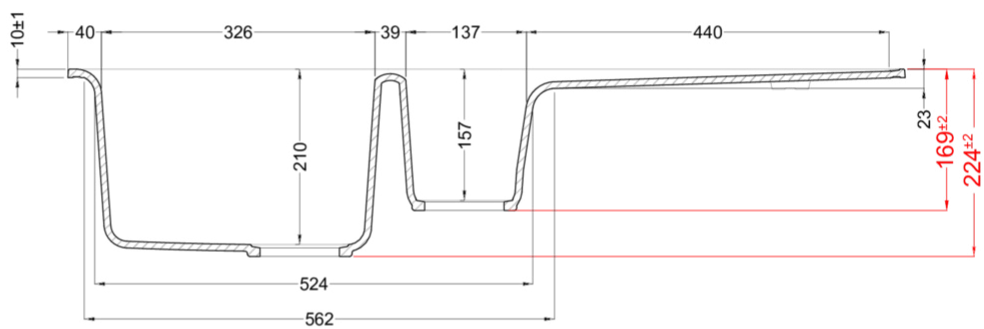

EGO 475

MÉRETRAJZ

0

JELLEG 1 medence gyümölcsmosóval, csepegtetővel

MODELL EGO 475

SZEKRÉNY MÉRETE (mm) 600

Munkalapra szerelhető

MOSOGATÓTÁLCA MÉRETE (mm) 1000 x 500

KIVÁGÁSI MÉRET (mm) 980 x 485

MEDENCÉK SZÁMA 1.5

EGO 475

general tolerances where not expressly communicated $\pm 0.2\%$
connection dimensions according to UNI EN 695