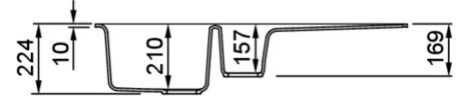

EGO 475

MÉRETRAJZ

0

JELLEG 1 medence gyümölcsmosóval, csepegtetővel

MODELL EGO 475

SZEKRÉNY MÉRETE (mm) 600

Munkalapra szerelhető

MOSOGATÓTÁLCA MÉRETE (mm) 1000 x 500

KIVÁGÁSI MÉRET (mm) 980 x 485

MEDENCÉK SZÁMA 1.5

EGO 475

general tolerances where not expressly communicated $\pm 0.2\%$
connection dimensions according to UNI EN 695