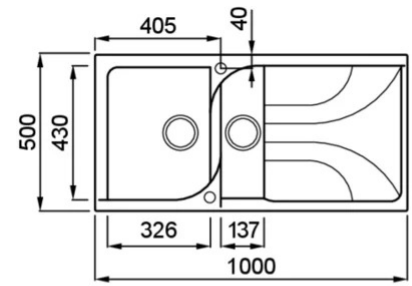

EGO 475

MÉRETRAJZ

0

JELLEG 1 medence gyümölcsmosóval, csepegtetővel

MODELL EGO 475

SZEKRÉNY MÉRETE (mm) 600

Munkalapra szerelhető

MOSOGATÓTÁLCA MÉRETE (mm) 1000 x 500

KIVÁGÁSI MÉRET (mm) 980 x 485

MEDENCÉK SZÁMA 1.5

EGO 475

general tolerances where not expressly communicated $\pm 0.2\%$
connection dimensions according to UNI EN 695