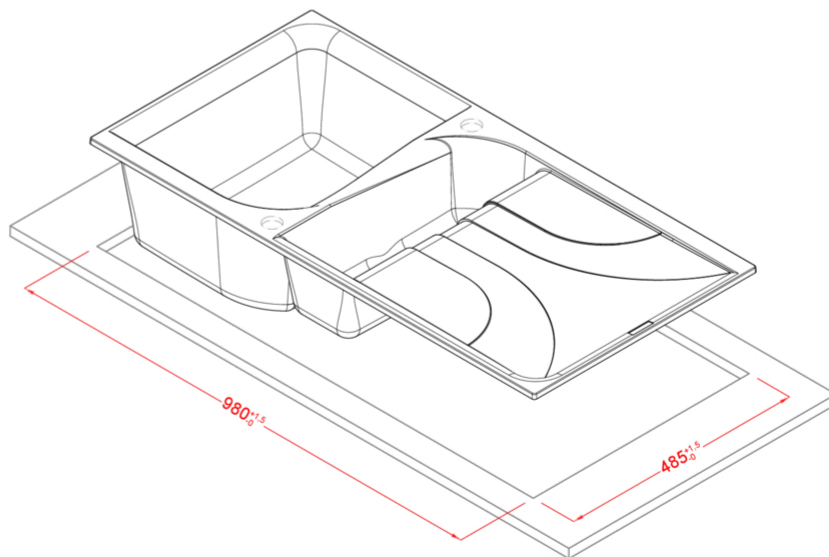

EGO 475

MÉRETRAJZ

0

JELLEG 1 medence gyümölcsmosóval, csepegtetővel

MODELL EGO 475

SZEKRÉNY MÉRETE (mm) 600

Munkalapra szerelhető

MOSOGATÓTÁLCA MÉRETE (mm) 1000 x 500

KIVÁGÁSI MÉRET (mm) 980 x 485

MEDENCÉK SZÁMA 1.5

EGO 475

general tolerances where not expressly communicated $\pm 0.2\%$
connection dimensions according to UNI EN 695