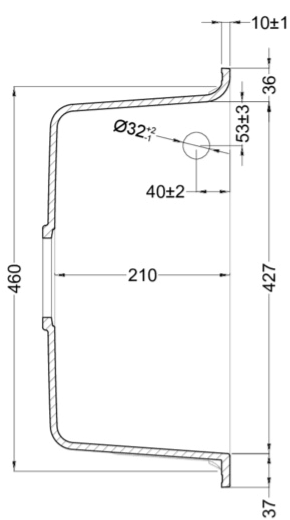

EGO 475

MÉRETRAJZ

0

JELLEG 1 medence gyümölcsmosóval, csepegtetővel

MODELL EGO 475

SZEKRÉNY MÉRETE (mm) 600

Munkalapra szerelhető

MOSOGATÓTÁLCA MÉRETE (mm) 1000 x 500

KIVÁGÁSI MÉRET (mm) 980 x 485

MEDENCÉK SZÁMA 1.5

EGO 475

general tolerances where not expressly communicated $\pm 0.2\%$
connection dimensions according to UNI EN 695