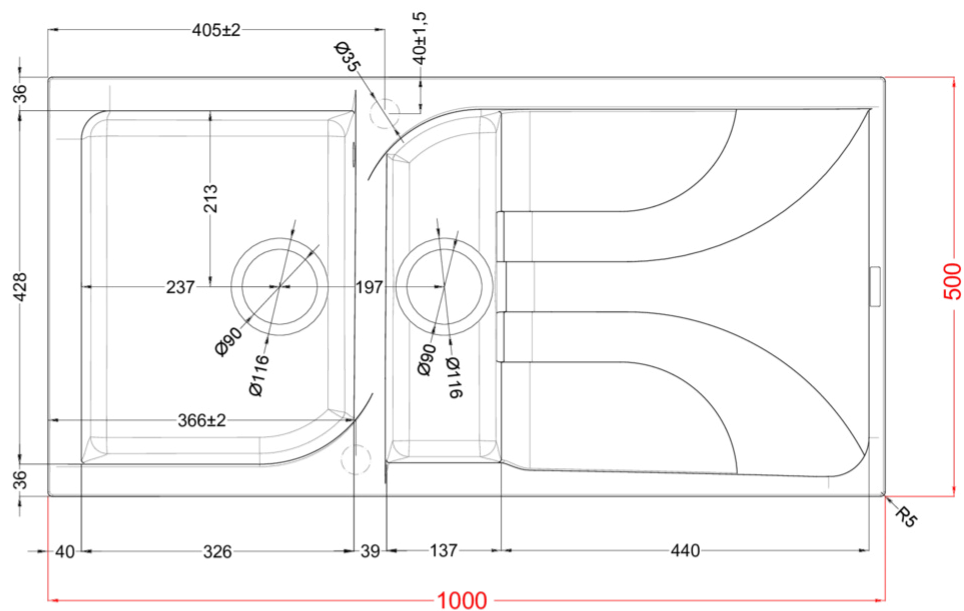

EGO 475

MÉRETRAJZ

0

JELLEG 1 medence gyümölcsmosóval, csepegtetővel

MODELL EGO 475

SZEKRÉNY MÉRETE (mm) 600

Munkalapra szerelhető

MOSOGATÓTÁLCA MÉRETE (mm) 1000 x 500

KIVÁGÁSI MÉRET (mm) 980 x 485

MEDENCÉK SZÁMA 1.5

EGO 475

general tolerances where not expressly communicated $\pm 0.2\%$
connection dimensions according to UNI EN 695