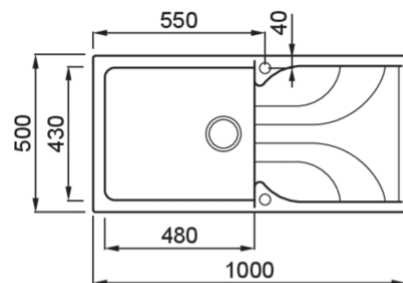

## MÉRETRAJZ

JELLEG	1 medence csepegtetővel
MODELL	EGO 480
SZEKRÉNYMÉRET (mm)	600
	Munkalapra szerelhető
MOSOGATÓTÁLCA MÉRETE (mm)	1000 x 500
KIVÁGÁSI MÉRET (mm)	980 x 485
MEDENCÉK SZÁMA	1
MEDENCE MÉLYSÉG (mm)	210

## EGO 480

general tolerances where not expressly communicated  $\pm 0.2\%$   
connection dimensions according to UNI EN 695