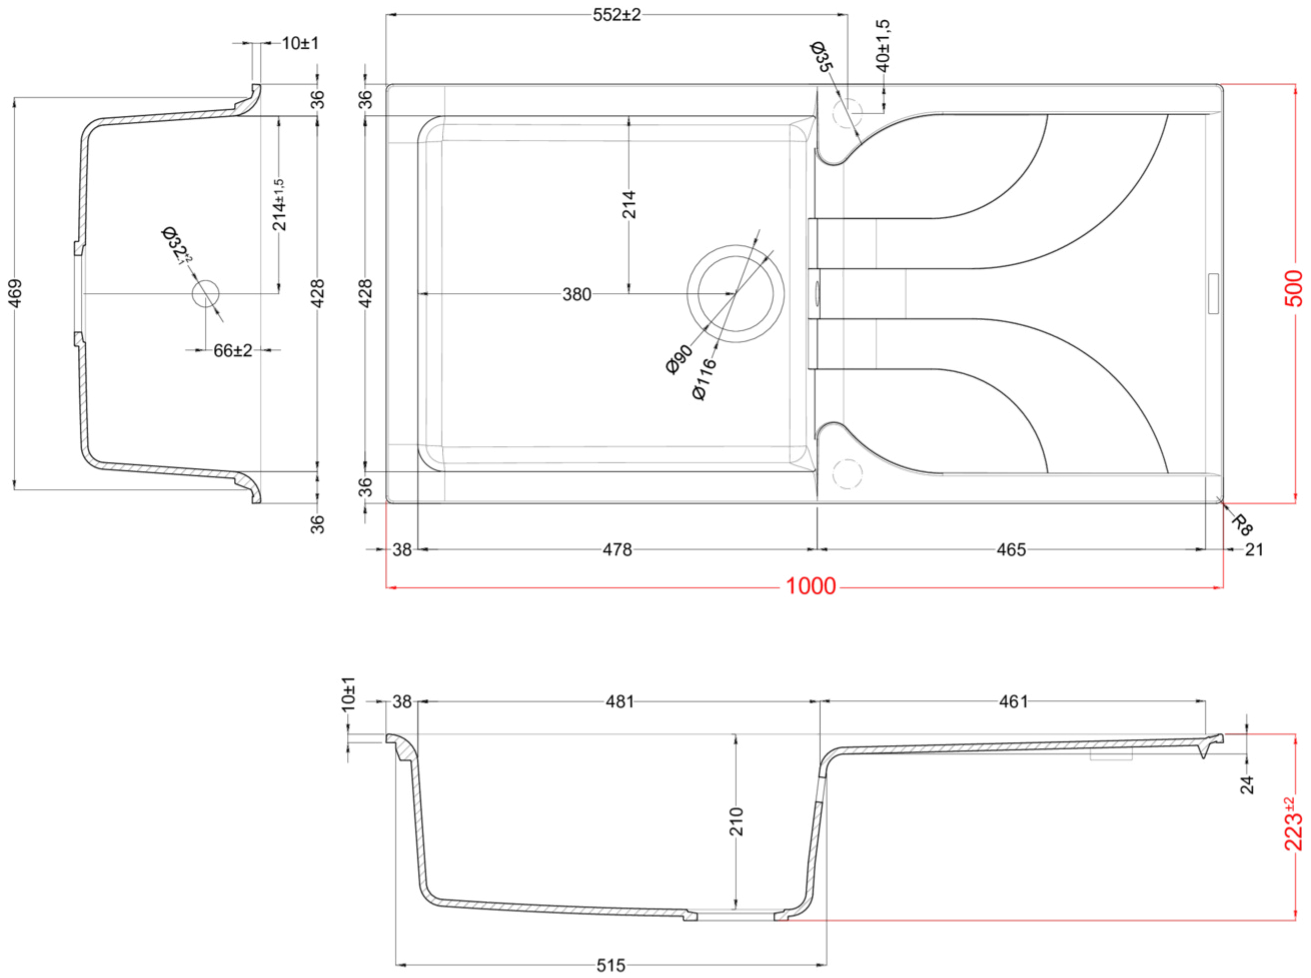

## MÉRETRAJZ

JELLEG	1 medence csepegtetővel
MODELL	EGO 480
SZEKRÉNYMÉRET (mm)	600
	Munkalapra szerelhető
MOSOGATÓTÁLCA MÉRETE (mm)	1000 x 500
KIVÁGÁSI MÉRET (mm)	980 x 485
MEDENCÉK SZÁMA	1
MEDENCE MÉLYSÉG (mm)	210

### CLASSIC

**LGE48051** G51  
8032861059929

**LGE48059** G59  
8032861059974

**LGE48062** G62  
8032861059981

## EGO 480

general tolerances where not expressly communicated  $\pm 0.2\%$   
connection dimensions according to UNI EN 695