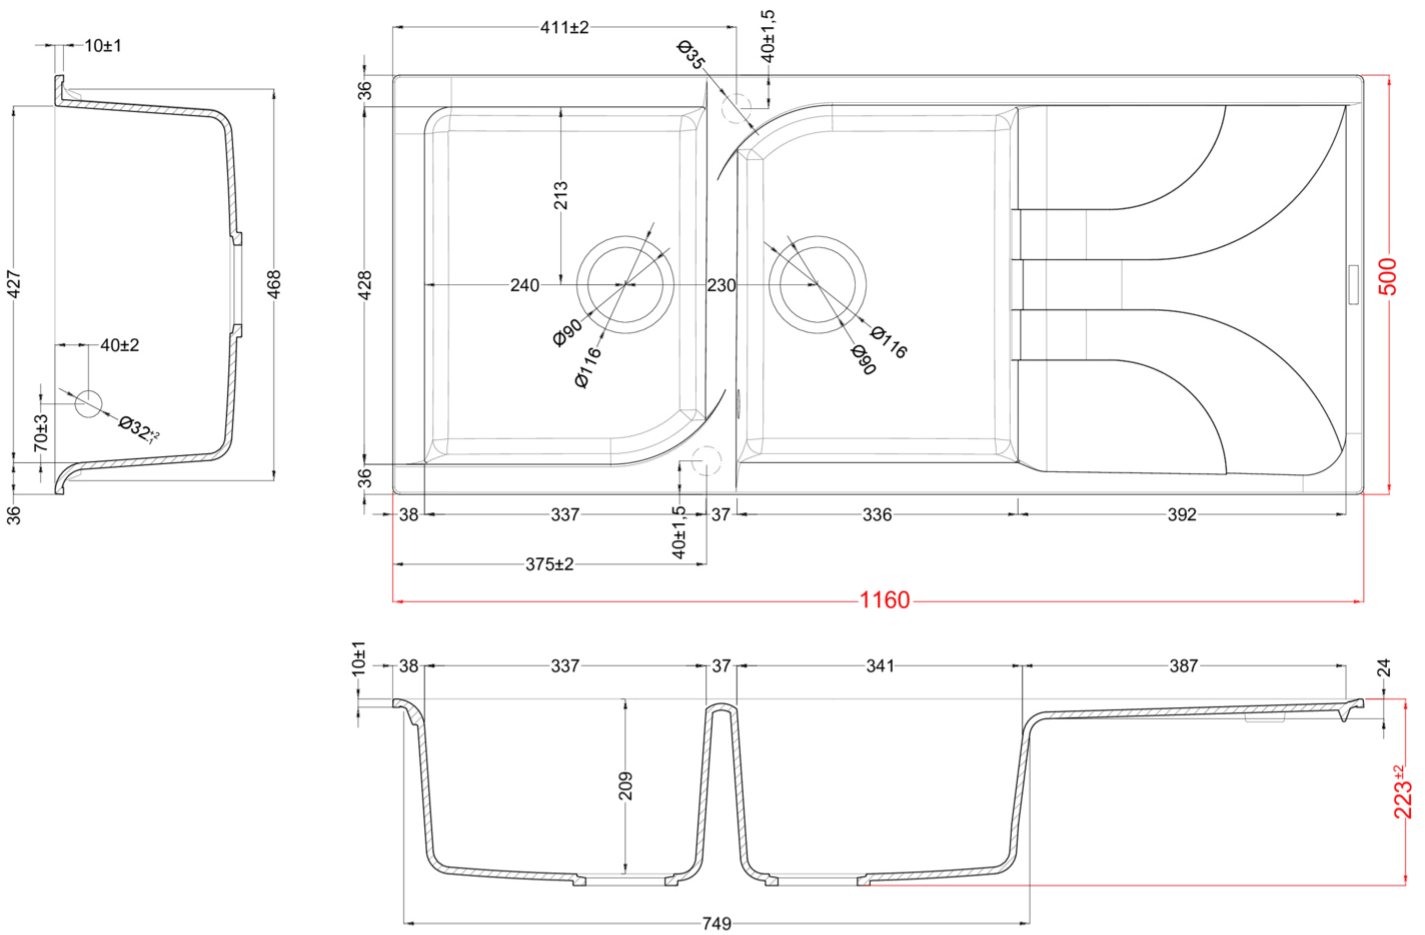

## MÉRETRAJZ

JELLEG	2 medence csepegtetővel
MODELL	EGO 500
SZEKRÉNYMÉRET (mm)	800
	MUNKALAPRA SZERELHETŐ
MOSOGATÓTÁLCA MÉRETEK (mm)	1160 x 500
KIVÁGÁSI MÉRET (mm)	1140 x 485
MEDENCÉK SZÁMA	2

### CLASSIC

**LGE50051** G51  
8032861059035

**LGE50059** G59  
8032861059080

**LGE50062** G62  
8032861059097

## EGO 500

general tolerances where not expressly communicated ±0.2%  
connection dimensions according to UNI EN 695