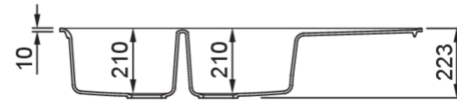

## MÉRETRAJZ

JELLEG	2 medence csepegtetővel
MODELL	EGO 500
SZEKRÉNYMÉRET (mm)	800
	MUNKALAPRA SZERELHETŐ
MOSOGATÓTÁLCA MÉRETEK (mm)	1160 x 500
KIVÁGÁSI MÉRET (mm)	1140 x 485
MEDENCÉK SZÁMA	2