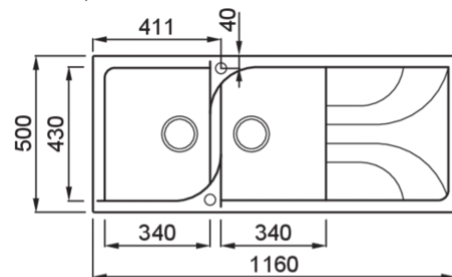

## MÉRETRAJZ

JELLEG	2 medence csepegtetővel
MODELL	EGO 500
SZEKRÉNYMÉRET (mm)	800
	MUNKALAPRA SZERELHETŐ
MOSOGATÓTÁLCA MÉRETEK (mm)	1160 x 500
KIVÁGÁSI MÉRET (mm)	1140 x 485
MEDENCÉK SZÁMA	2

## EGO 500

general tolerances where not expressly communicated ±0.2%  
connection dimensions according to UNI EN 695