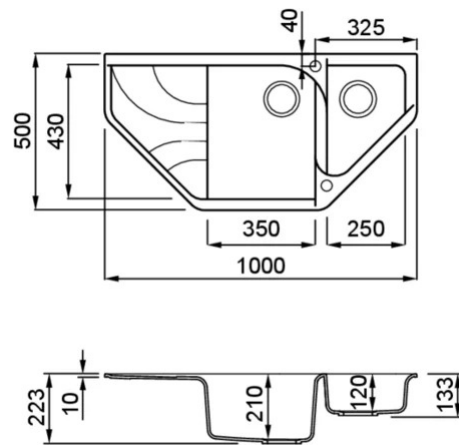

# MÉRETZRAJZ

0	
JELLEG	2 medence csepegtetővel
MODELL	EGO ESA
SZEKRÉNYMÉRET (mm)	800 vagy 1200
	Munkalapra szerelhető
MOSOGATÓTÁLCA MÉRETE (mm)	1000 x 500
KIVÁGÁSI MÉRET (mm)	Sablon szerint
MEDENCÉK SZÁMA	2

# EGO ESA

general tolerances where not expressly communicated  $\pm 0.2\%$   
connection dimensions according to UNI EN 695