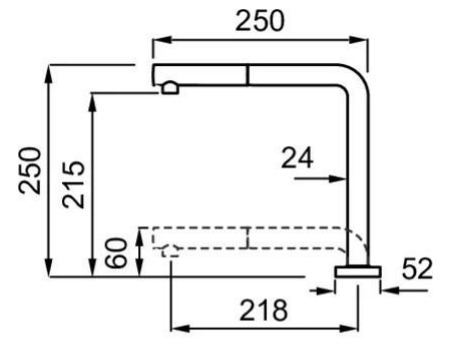

FOLD

Méreterajz

0

Megnevezés Egykaros csap forgatható kifolyóval, kihúzható szórófejjel és távvezérlővel

Modell FOLD

Alap (mm) 52

Furat (ømm) 35

Forgatható kifolyócső 360°

Bekötőcső Rozsdamentes acél 3/8"

CROMATO

MIKFOLCS CS
8031873652197

MOKFOLBK BK
8032557561996

elleci

MOKFOLGD GD
8032557562009