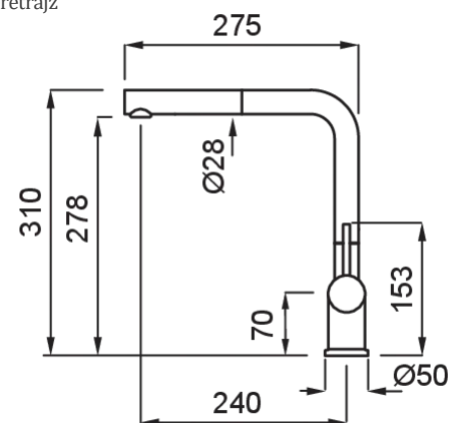

STREAM PLUS

Méretrajz

Léírás	Kihúzható fejjel
Modell	STREAM PLUS
Alap (mm)	50
Furat (Ømm)	35
Forgatható kifolyócső	360°
Bekötőcső	Rozsdamentes acél 3/8"

KERATEK

MKKSTP86 K86
8032557560210

MKKSTP96 K96
8032557560227