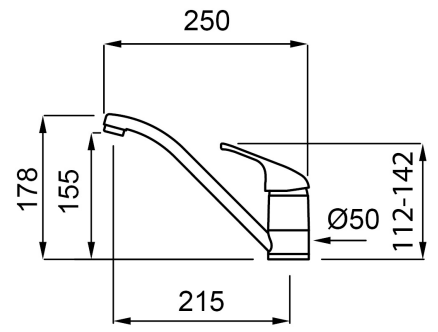

MINERVA

MÉRETRAJZ

0

MEGNEVEZÉS	Egykaros alacsony csaptelep
MODELL	MINERVA
TALPRÉSZ (mm)	50
KIVÁGÁSI MÉRET (Ø35 mm)	35
FORGATHATÓSÁG	360°
KIFOLYÓCSŐ	Stainless Steel 3/8"

GRANITEK
NATURAL GRANITE EFFECT

METAL