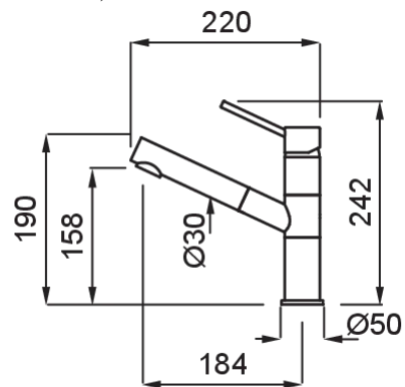

## MÉRETRAJZ

0

MEGNEVEZÉS Egykaros modern csaptelep kihúzható fejjel

MODELL RENO

TALPRÉSZ (mm) 50

KIVÁGÁSI MÉRET Ø35 mm) 35

FORGATHATÓSÁG 360°

KIFOLYÓCSŐ Stainless Steel 3/8"