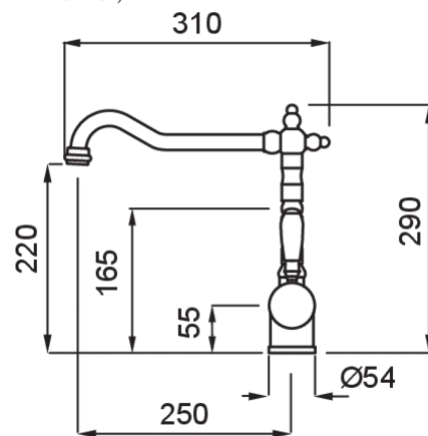

RIO

MÉRETRAJZ

0

MEGNEVEZÉS	Egykaros rusztikus csaptelep
MODELL	RIO
TALPRÉSZ (mm)	53
KIVÁGÁSI MÉRET (ø35 mm)	35
FORGATHATÓSÁG	360°
KIFOLYÓCSŐ	Stainless Steel 3/8"

GRANITEK® NATURAL GRANITE EFFECT

CLASSIC

MGKRIO51 G51
8032861108818