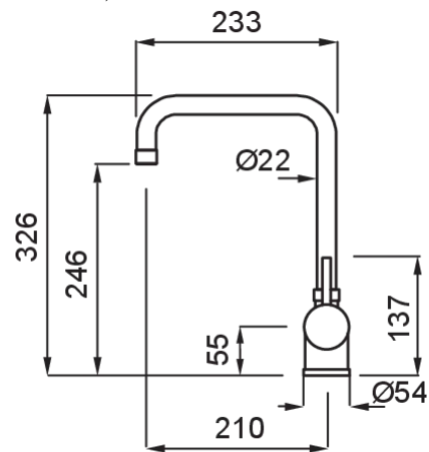

SENNA

MÉRETRAJZ

0

MEGNEVEZÉS	Egykaros ívelt magas csaptelep
MO	SENNA
Base (mm)	54
TALPRÉSZ (mm)	35
KIVÁGÁSI MÉRET ø35 mm)	360°
FORGATHATÓSÁG	Stainless Steel 3/8"
KIFOLYÓCSŐ	35

GRANITEK® NATURAL GRANITE EFFECT