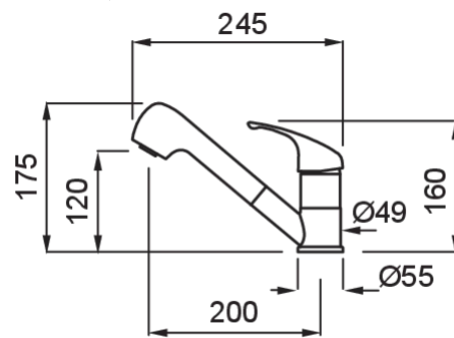

VENERE

MÉRETRAJZ

0

MEGNEVEZÉS Egykaros csaptelep kihúzható zuhanyfejjel

MODELL VENERE

TALPRÉSZ (mm) 55

KIVÁGÁSI MÉRET (Ø35 mm) 35

FORGATHATÓSÁG 360°

KIFOLYÓCSŐ Stainless Steel 3/8"

GRANITEK[®]
NATURAL GRANITE EFFECT

METAL

MMKVEN73 M73
8032861550655

MMKVEN79 M79
8031873550462

GRANITEK[®]
NATURAL GRANITE EFFECT

MATT

MCKVEN68 G68
8031873107703