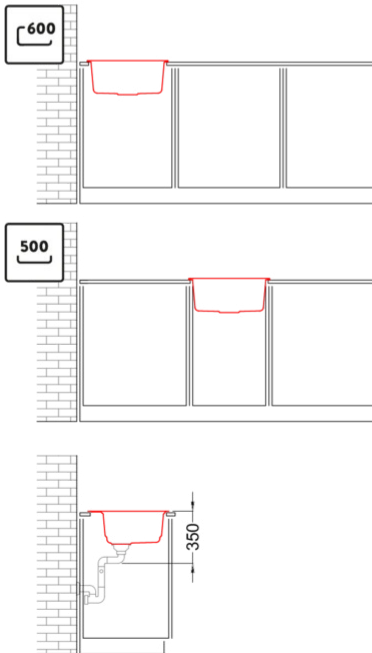

BEST 104

Méretrajz

0

Jelleg	1 medence
Modell	BEST 104
Székény mérete (mm)	500, ha a mosogató a konyhabútor kezdőeleme, akkor 600
Beépíthetőség	Munkalapra szerelhető
Méret (mm)	510 x 510
Kivágási méret (mm)	490 x 480
medence mélység (mm)	200

CLASSIC

LGB10451 G51
8032557064978

LGB10459 G59
8032557064985

LGB10462 G62
8032557064992

BEST 104

general tolerances where not expressly communicated ±0.2%
connection dimensions according to UNI EN 695