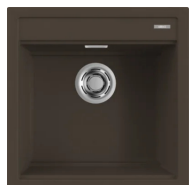

MATT

LGB10478 G78
8032557066859