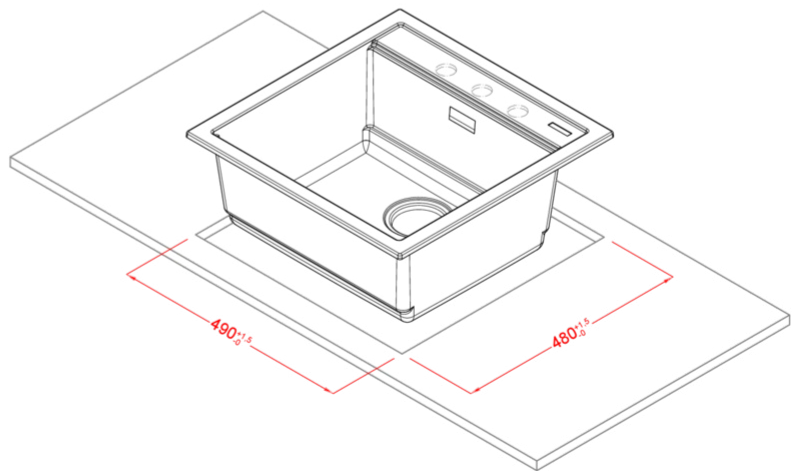

BEST 104

Méretrajz

0

Jelleg	1 medence
Modell	BEST 104
Székény mérete (mm)	500, ha a mosogató a konyhabútor kezdőeleme, akkor 600
Beépíthetőség	Munkalapra szerelhető
Méret (mm)	510 x 510
Kivágási méret (mm)	490 x 480
medence mélység (mm)	200

CLASSIC

LGB10451 G51
8032557064978

LGB10459 G59
8032557064985

LGB10462 G62
8032557064992

BEST 104

general tolerances where not expressly communicated ±0.2%
connection dimensions according to UNI EN 695