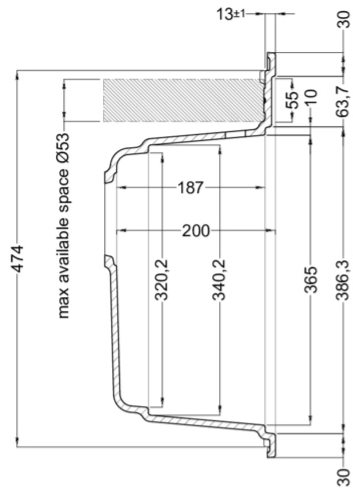

BEST 104

Méretrajz

0

Jelleg	1 medence
Modell	BEST 104
Székény mérete (mm)	500, ha a mosogató a konyhabútor kezdőeleme, akkor 600
Beépíthetőség	Munkalapra szerelhető
Méret (mm)	510 x 510
Kivágási méret (mm)	490 x 480
medence mélység (mm)	200

CLASSIC

LGB10451 G51
8032557064978

LGB10459 G59
8032557064985

LGB10462 G62
8032557064992

BEST 104

general tolerances where not expressly communicated ±0.2%
connection dimensions according to UNI EN 695