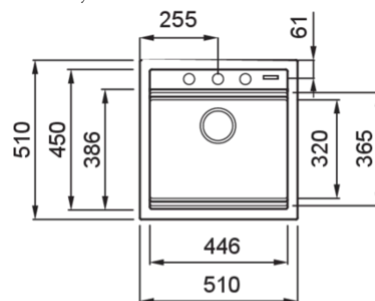

BEST 104

Méretrajz

0

Jelleg	1 medence
Modell	BEST 104
Székény mérete (mm)	500, ha a mosogató a konyhabútor kezdőeleme, akkor 600
Beépíthetőség	Munkalapra szerelhető
Méret (mm)	510 x 510
Kivágási méret (mm)	490 x 480
medence mélység (mm)	200

CLASSIC

LGB10451 G51
8032557064978

LGB10459 G59
8032557064985

LGB10462 G62
8032557064992

BEST 104

general tolerances where not expressly communicated ±0.2%
connection dimensions according to UNI EN 695