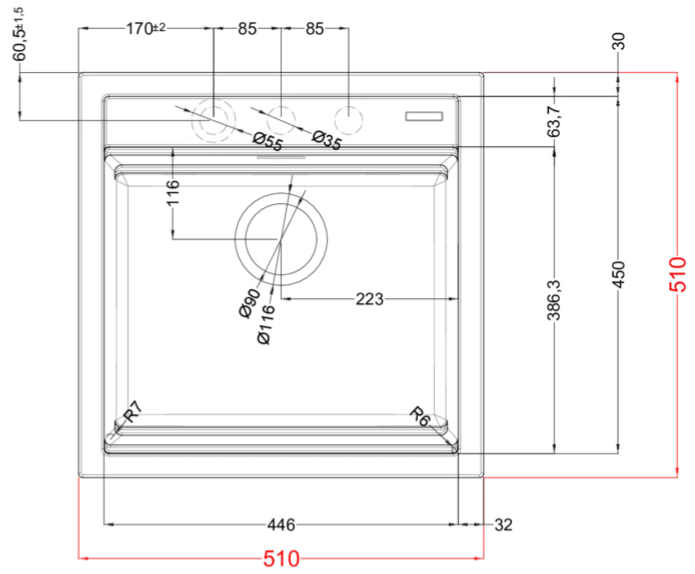

BEST 104

Méretrajz

0

Jelleg	1 medence
Modell	BEST 104
Székény mérete (mm)	500, ha a mosogató a konyhabútor kezdőeleme, akkor 600
Beépíthetőség	Munkalapra szerelhető
Méret (mm)	510 x 510
Kivágási méret (mm)	490 x 480
medence mélység (mm)	200

CLASSIC

LGB10451 G51
8032557064978

LGB10459 G59
8032557064985

LGB10462 G62
8032557064992

BEST 104

general tolerances where not expressly communicated ±0.2%
connection dimensions according to UNI EN 695