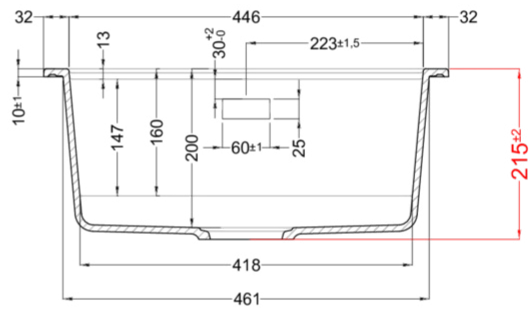

BEST 104

Méretrajz

0

Jelleg	1 medence
Modell	BEST 104
Székény mérete (mm)	500, ha a mosogató a konyhabútor kezdőeleme, akkor 600
Beépíthetőség	Munkalapra szerelhető
Méret (mm)	510 x 510
Kivágási méret (mm)	490 x 480
medence mélység (mm)	200

CLASSIC

LGB10451 G51
8032557064978

LGB10459 G59
8032557064985

LGB10462 G62
8032557064992

BEST 104

general tolerances where not expressly communicated ±0.2%
connection dimensions according to UNI EN 695