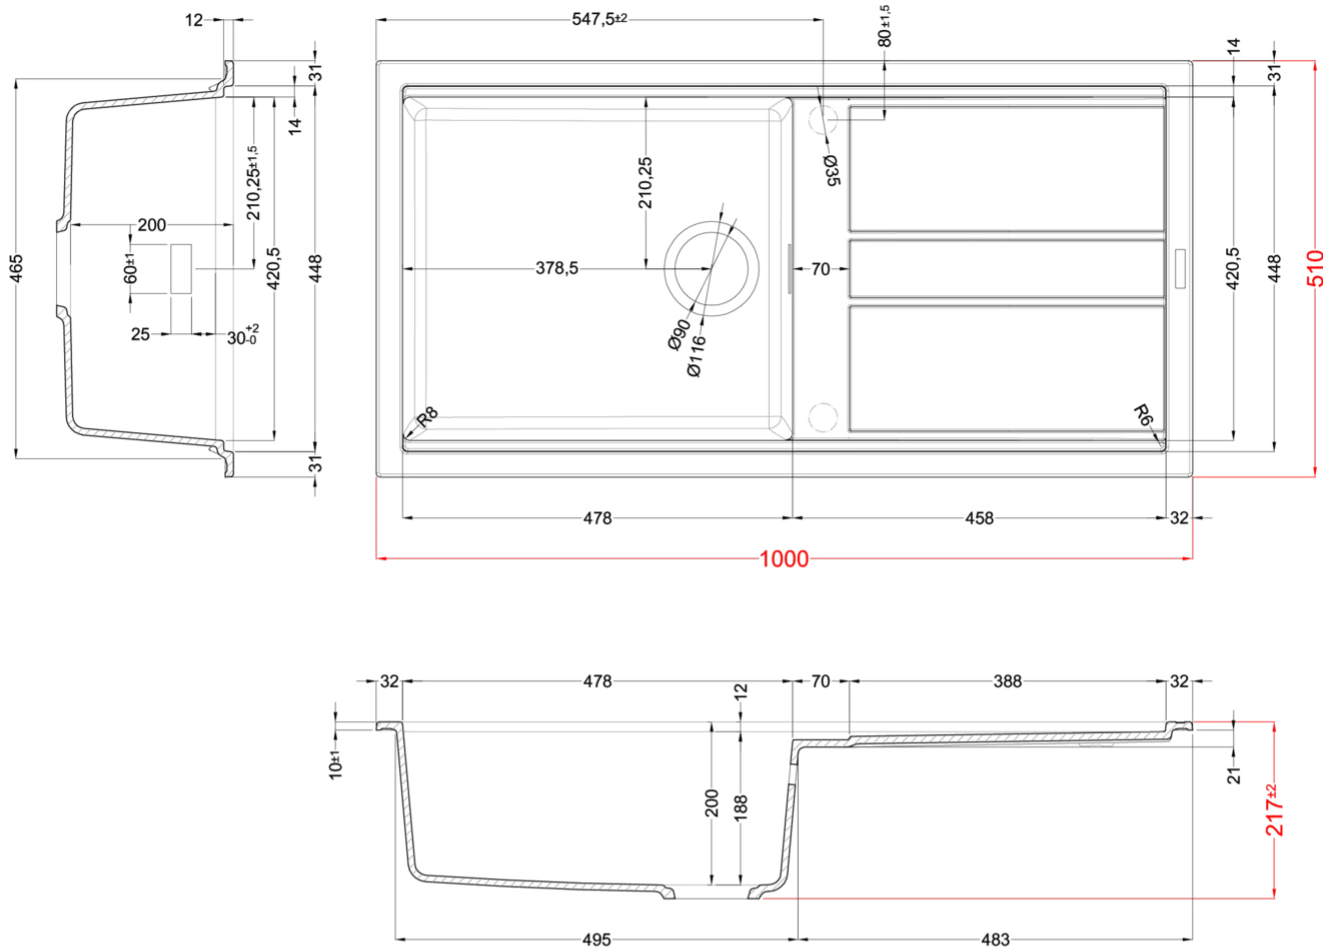

# BEST 480

Méretrajz

0	
Jelleg	1 medence csepegtetővel
Modell	BEST 480
Székényméret (mm)	600
Beépíthetőség	Munkalapra szerelhető
Méret (mm)	1000 x 510
Kivágási méret (mm)	980 x 480
Medence mélység (mm)	200

**LGB48048** G48  
8032557030775

**LGB48068** G68  
8032861040705

**LGB48078** G78  
8032557066958

CLASSIC

**LGB48051** G51  
8032861043539

**LGB48059** G59  
8032861042235

**LGB48062** G62  
8032861047858

## BEST 480

general tolerances where not expressly communicated  $\pm 0.2\%$   
connection dimensions according to UNI EN 695