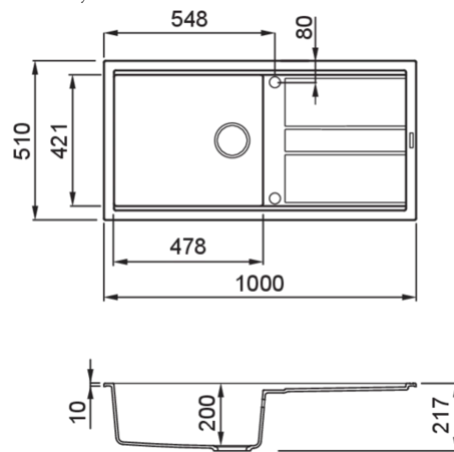

# BEST 480

Méretrajz

0	
Jelleg	1 medence csepegtetővel
Modell	BEST 480
Székényméret (mm)	600
Beépíthetőség	Munkalapra szerelhető
Méret (mm)	1000 x 510
Kivágási méret (mm)	980 x 480
Medence mélység (mm)	200

## BEST 480

general tolerances where not expressly communicated  $\pm 0.2\%$   
connection dimensions according to UNI EN 695