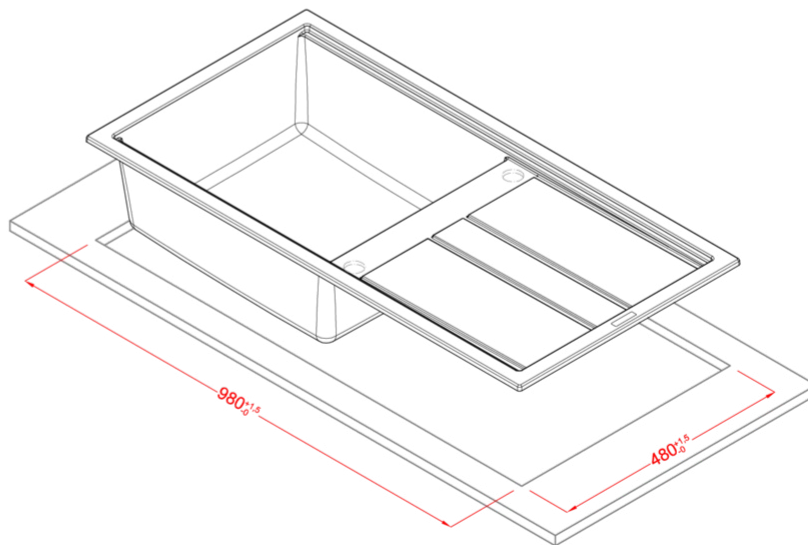

# BEST 480

Méretrajz

0	
Jelleg	1 medence csepegtetővel
Modell	BEST 480
Székényméret (mm)	600
Beépíthetőség	Munkalapra szerelhető
Méret (mm)	1000 x 510
Kivágási méret (mm)	980 x 480
Medence mélység (mm)	200

**LGB48048** G48  
8032557030775

**LGB48068** G68  
8032861040705

**LGB48078** G78  
8032557066958

CLASSIC

**LGB48051** G51  
8032861043539

**LGB48059** G59  
8032861042235

**LGB48062** G62  
8032861047858