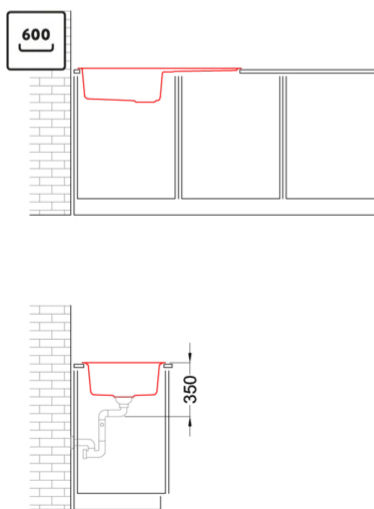

# BEST 480

Méretrajz

0	
Jelleg	1 medence csepegtetővel
Modell	BEST 480
Székényméret (mm)	600
Beépíthetőség	Munkalapra szerelhető
Méret (mm)	1000 x 510
Kivágási méret (mm)	980 x 480
Medence mélység (mm)	200

**LGB48048** G48  
8032557030775

**LGB48068** G68  
8032861040705

**LGB48078** G78  
8032557066958

CLASSIC

**LGB48051** G51  
8032861043539

**LGB48059** G59  
8032861042235

**LGB48062** G62  
8032861047858

## BEST 480

general tolerances where not expressly communicated  $\pm 0.2\%$   
connection dimensions according to UNI EN 695