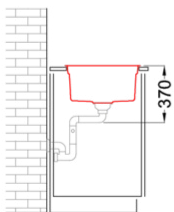

DIALOGO 360 WORKSTATION

Méretrajz

0

Jelleg	1 medence
Modell	DIALOGO 360 WORKSTATION
Szekrény méret (mm)	900
Beépíthetőség	Munkalapra és alá is szerelhető
Méret (mm)	860 x 460
Kivágási méret (mm)	Munkalapra szerelésnél: 850x450 R5 Munkalap alá szerelésnél: 820x420 R4
Medence mélység (mm)	220

900

DIALOGO 360

general tolerances where not expressly communicated ±0.2%
connection dimensions according to UNI EN 695

DIALOGO 360 UNDERMOUNT

general tolerances where not expressly communicated $\pm 0.2\%$
 connection dimensions according to UNI EN 695