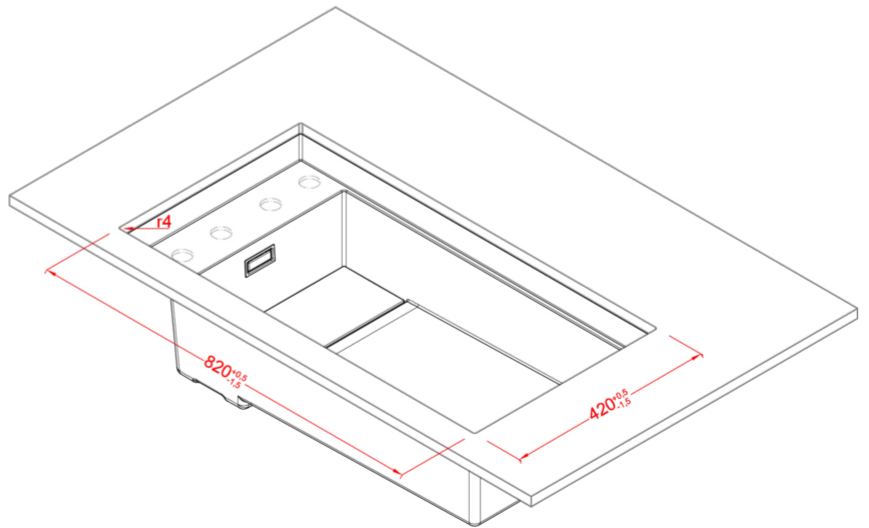

DIALOGO 360 WORKSTATION

Méretrajz

0

Jelleg	1 medence
Modell	DIALOGO 360 WORKSTATION
Szekrény méret (mm)	900
Beépíthetőség	Munkalapra és alá is szerelhető
Méret (mm)	860 x 460
Kivágási méret (mm)	Munkalapra szerelésnél: 850x450 R5 Munkalap alá szerelésnél: 820x420 R4
Medence mélység (mm)	220

900

DIALOGO 360

general tolerances where not expressly communicated ±0.2%
connection dimensions according to UNI EN 695

DIALOGO 360 UNDERMOUNT

general tolerances where not expressly communicated $\pm 0.2\%$
 connection dimensions according to UNI EN 695