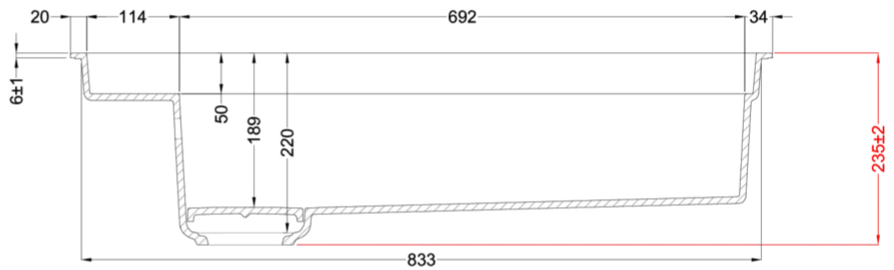

DIALOGO 360 WORKSTATION

Méretrajz

0

Jelleg	1 medence
Modell	DIALOGO 360 WORKSTATION
Szekrény méret (mm)	900
Beépíthetőség	Munkalapra és alá is szerelhető
Méret (mm)	860 x 460
Kivágási méret (mm)	Munkalapra szerelésnél: 850x450 R5 Munkalap alá szerelésnél: 820x420 R4
Medence mélység (mm)	220

900

DIALOGO 360

general tolerances where not expressly communicated ±0.2%
connection dimensions according to UNI EN 695

DIALOGO 360 UNDERMOUNT

general tolerances where not expressly communicated $\pm 0.2\%$
 connection dimensions according to UNI EN 695