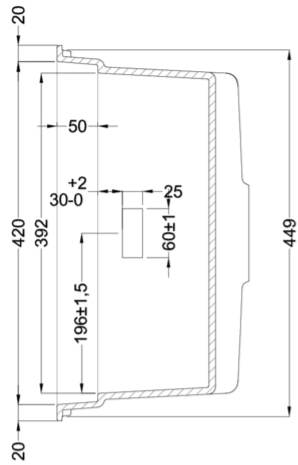

DIALOGO 360 WORKSTATION

Méretrajz

0

Jelleg	1 medence
Modell	DIALOGO 360 WORKSTATION
Szekrény méret (mm)	900
Beépíthetőség	Munkalapra és alá is szerelhető
Méret (mm)	860 x 460
Kivágási méret (mm)	Munkalapra szerelésnél: 850x450 R5 Munkalap alá szerelésnél: 820x420 R4
Medence mélység (mm)	220

900

DIALOGO 360

general tolerances where not expressly communicated ±0.2%
connection dimensions according to UNI EN 695

DIALOGO 360 UNDERMOUNT

general tolerances where not expressly communicated $\pm 0.2\%$
 connection dimensions according to UNI EN 695