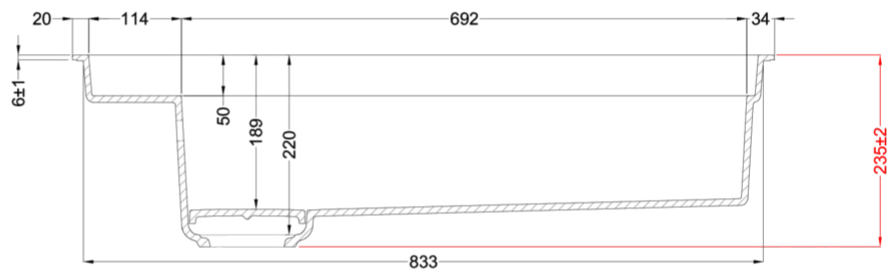

DIALOGO 360 WORKSTATION

Méretrajz

0

Jelleg	1 medence
Modell	DIALOGO 360 WORKSTATION
Szekrény méret (mm)	900
Beépíthetőség	Munkalapra és alá is szerelhető
Méret (mm)	860 x 460
Kivágási méret (mm)	Munkalapra szerelésnél: 850x450 R5 Munkalap alá szerelésnél: 820x420 R4
Medence mélység (mm)	220

900

DIALOGO 360

general tolerances where not expressly communicated ±0.2%
connection dimensions according to UNI EN 695

DIALOGO 360 UNDERMOUNT

general tolerances where not expressly communicated $\pm 0.2\%$
 connection dimensions according to UNI EN 695