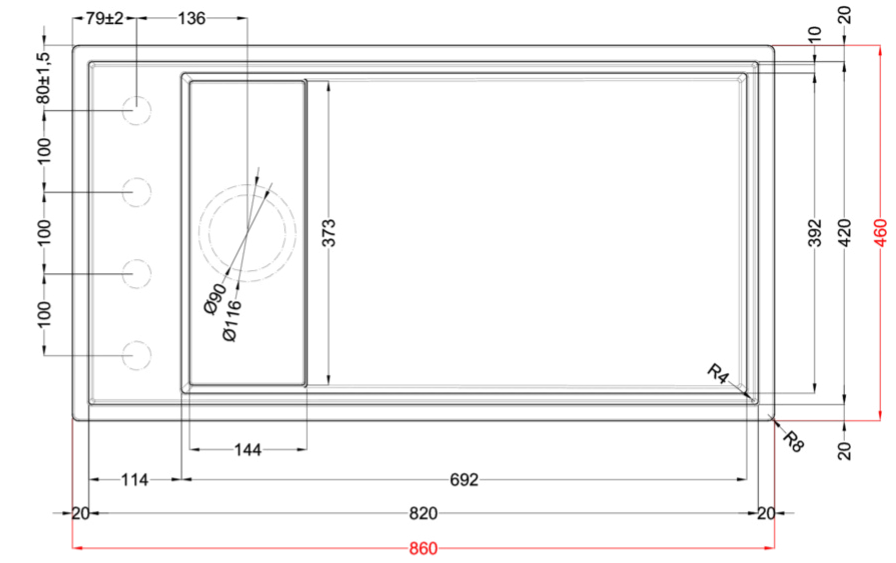

DIALOGO 360 WORKSTATION

Méretrajz

0

Jelleg	1 medence
Modell	DIALOGO 360 WORKSTATION
Szekrény méret (mm)	900
Beépíthetőség	Munkalapra és alá is szerelhető
Méret (mm)	860 x 460
Kivágási méret (mm)	Munkalapra szerelésnél: 850x450 R5 Munkalap alá szerelésnél: 820x420 R4
Medence mélység (mm)	220

900

DIALOGO 360

general tolerances where not expressly communicated ±0.2%
connection dimensions according to UNI EN 695

DIALOGO 360 UNDERMOUNT

general tolerances where not expressly communicated $\pm 0.2\%$
 connection dimensions according to UNI EN 695