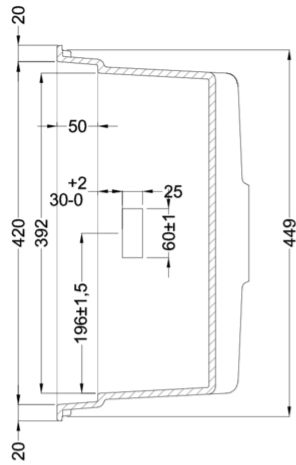

DIALOGO 360 WORKSTATION

Méretrajz

0

Jelleg	1 medence
Modell	DIALOGO 360 WORKSTATION
Szekrény méret (mm)	900
Beépíthetőség	Munkalapra és alá is szerelhető
Méret (mm)	860 x 460
Kivágási méret (mm)	Munkalapra szerelésnél: 850x450 R5 Munkalap alá szerelésnél: 820x420 R4
Medence mélység (mm)	220

900

DIALOGO 360

general tolerances where not expressly communicated ±0.2%
connection dimensions according to UNI EN 695

DIALOGO 360 UNDERMOUNT

general tolerances where not expressly communicated $\pm 0.2\%$
 connection dimensions according to UNI EN 695