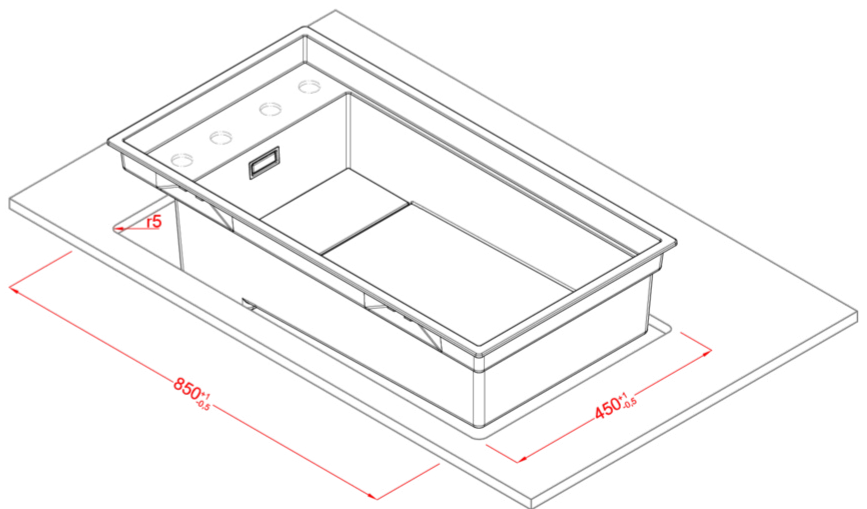

DIALOGO 360 WORKSTATION

Méretrajz

0

Jelleg	1 medence
Modell	DIALOGO 360 WORKSTATION
Szekrény méret (mm)	900
Beépíthetőség	Munkalapra és alá is szerelhető
Méret (mm)	860 x 460
Kivágási méret (mm)	Munkalapra szerelésnél: 850x450 R5 Munkalap alá szerelésnél: 820x420 R4
Medence mélység (mm)	220

900

DIALOGO 360

general tolerances where not expressly communicated ±0.2%
connection dimensions according to UNI EN 695

DIALOGO 360 UNDERMOUNT

general tolerances where not expressly communicated $\pm 0.2\%$
 connection dimensions according to UNI EN 695