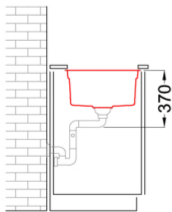

DIALOGO 360 WORKSTATION

Méretrajz

0

Jelleg	1 medence
Modell	DIALOGO 360 WORKSTATION
Szekrény méret (mm)	900
Beépíthetőség	Munkalapra és alá is szerelhető
Méret (mm)	860 x 460
Kivágási méret (mm)	Munkalapra szerelésnél: 850x450 R5 Munkalap alá szerelésnél: 820x420 R4
Medence mélység (mm)	220

900

DIALOGO 360

general tolerances where not expressly communicated ±0.2%
connection dimensions according to UNI EN 695

DIALOGO 360 UNDERMOUNT

general tolerances where not expressly communicated $\pm 0.2\%$
 connection dimensions according to UNI EN 695