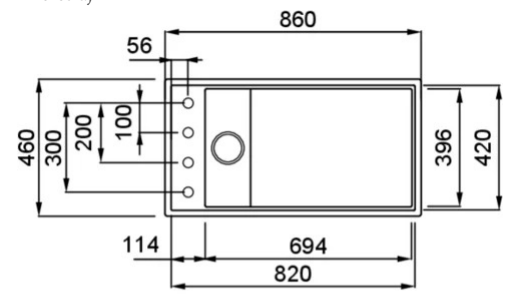

DIALOGO 360 WORKSTATION

Méretrajz

0

Jelleg	1 medence
Modell	DIALOGO 360 WORKSTATION
Szekrény méret (mm)	900
Beépíthetőség	Munkalapra és alá is szerelhető
Méret (mm)	860 x 460
Kivágási méret (mm)	Munkalapra szerelésnél: 850x450 R5 Munkalap alá szerelésnél: 820x420 R4
Medence mélység (mm)	220

900

DIALOGO 360

general tolerances where not expressly communicated ±0.2%
connection dimensions according to UNI EN 695

DIALOGO 360 UNDERMOUNT

general tolerances where not expressly communicated $\pm 0.2\%$
 connection dimensions according to UNI EN 695