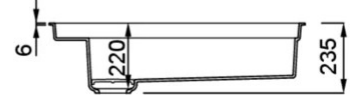

DIALOGO 360 WORKSTATION

Méretrajz

0

Jelleg	1 medence
Modell	DIALOGO 360 WORKSTATION
Szekrény méret (mm)	900
Beépíthetőség	Munkalapra és alá is szerelhető
Méret (mm)	860 x 460
Kivágási méret (mm)	Munkalapra szerelésnél: 850x450 R5 Munkalap alá szerelésnél: 820x420 R4
Medence mélység (mm)	220

900

DIALOGO 360

general tolerances where not expressly communicated ±0.2%
connection dimensions according to UNI EN 695

DIALOGO 360 UNDERMOUNT

general tolerances where not expressly communicated $\pm 0.2\%$
 connection dimensions according to UNI EN 695