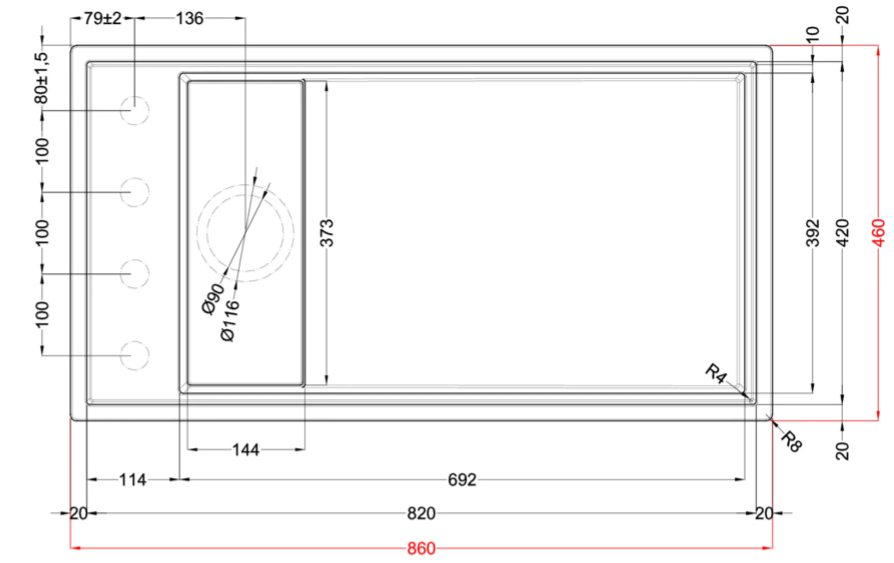

DIALOGO 360 WORKSTATION

Méretrajz

0

Jelleg	1 medence
Modell	DIALOGO 360 WORKSTATION
Szekrény méret (mm)	900
Beépíthetőség	Munkalapra és alá is szerelhető
Méret (mm)	860 x 460
Kivágási méret (mm)	Munkalapra szerelésnél: 850x450 R5 Munkalap alá szerelésnél: 820x420 R4
Medence mélység (mm)	220

900

DIALOGO 360

general tolerances where not expressly communicated ±0.2%
connection dimensions according to UNI EN 695

DIALOGO 360 UNDERMOUNT

general tolerances where not expressly communicated $\pm 0.2\%$
 connection dimensions according to UNI EN 695