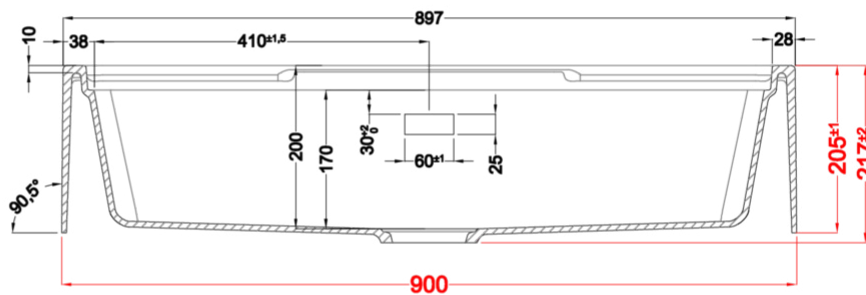

# SPAZIO 900 XL

Méretrajz

O

Jelleg	1 medencés
Modell	SPAZIO 900 XL
Székrenyméret (mm)	900

O

Méret (mm)	900 x 665
Kivágási méret (mm)	sablon szerint
Medence mélység (mm)	200

**KERATEK<sup>plus</sup>**  
CERAMIC NANOTECHNOLOGY CN6

**LKS90086XLP** K86  
8032861023296

**LKS90093XLP** K93  
8032861023302

**LKS90095XLP** K95  
8032861023319

**LKS90096XLP** K96  
8032861023326

**LKS90097XLP** K97  
8032861023333

**LKS90099XLP** K99  
8032861023340

## SPAZIO 900\_665

general tolerances where not expressly communicated  $\pm 0.2\%$   
connection dimensions according to UNI EN 695