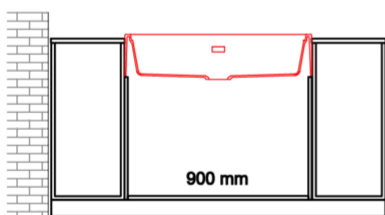

# SPAZIO 900 XL

Méretrajz

O

Jelleg	1 medencés
Modell	SPAZIO 900 XL
Székrenyméret (mm)	900

O

Méret (mm)	900 x 665
Kivágási méret (mm)	sablon szerint
Medence mélység (mm)	200

**KERATEK<sup>plus</sup>**  
CERAMIC NANOTECHNOLOGY CN6

**LKS90086XLP** K86  
8032861023296

**LKS90093XLP** K93  
8032861023302

**LKS90095XLP** K95  
8032861023319

**LKS90096XLP** K96  
8032861023326

**LKS90097XLP** K97  
8032861023333

**LKS90099XLP** K99  
8032861023340

## SPAZIO 900\_665

general tolerances where not expressly communicated  $\pm 0.2\%$   
connection dimensions according to UNI EN 695