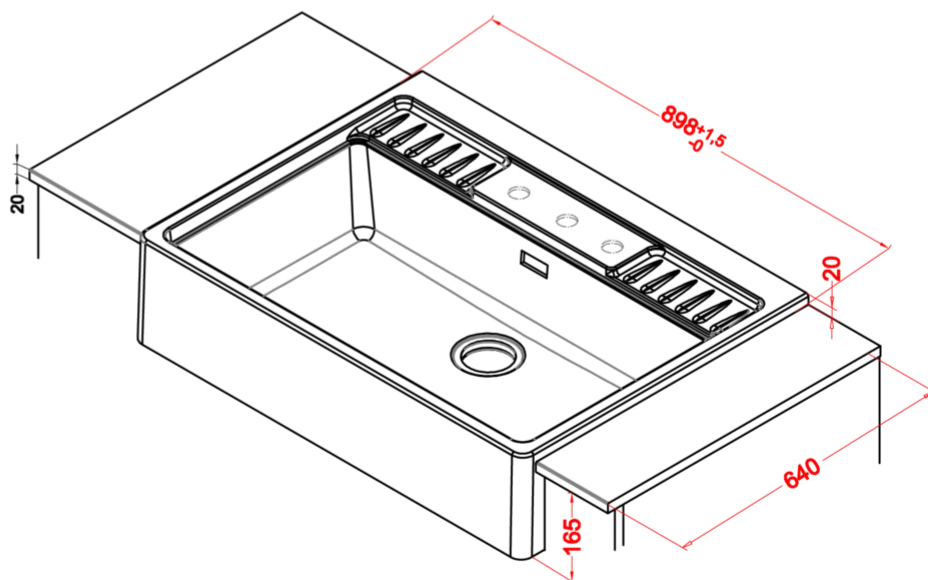

# SPAZIO 900 XL

Méretrajz

O

Jelleg	1 medencés
Modell	SPAZIO 900 XL
Székrenyméret (mm)	900

O

Méret (mm)	900 x 665
Kivágási méret (mm)	sablon szerint
Medence mélység (mm)	200

**KERATEK<sup>plus</sup>**  
CERAMIC NANOTECHNOLOGY CN6

**LKS90086XLP** K86  
8032861023296

**LKS90093XLP** K93  
8032861023302

**LKS90095XLP** K95  
8032861023319

**LKS90096XLP** K96  
8032861023326

**LKS90097XLP** K97  
8032861023333

**LKS90099XLP** K99  
8032861023340

## SPAZIO 900\_665

general tolerances where not expressly communicated  $\pm 0.2\%$   
connection dimensions according to UNI EN 695