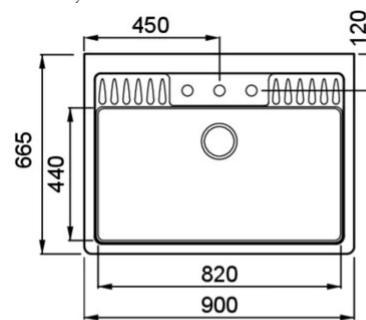

# SPAZIO 900 XL

Méretrajz

O

Jelleg	1 medencés
Modell	SPAZIO 900 XL
Székrenyméret (mm)	900

O

Méret (mm)	900 x 665
Kivágási méret (mm)	sablon szerint
Medence mélység (mm)	200

**KERATEK<sup>plus</sup>**  
CERAMIC NANOTECHNOLOGY CN6

**LKS90086XLP** K86  
8032861023296

**LKS90093XLP** K93  
8032861023302

**LKS90095XLP** K95  
8032861023319

**LKS90096XLP** K96  
8032861023326

**LKS90097XLP** K97  
8032861023333

**LKS90099XLP** K99  
8032861023340

## SPAZIO 900\_665

general tolerances where not expressly communicated  $\pm 0.2\%$   
connection dimensions according to UNI EN 695