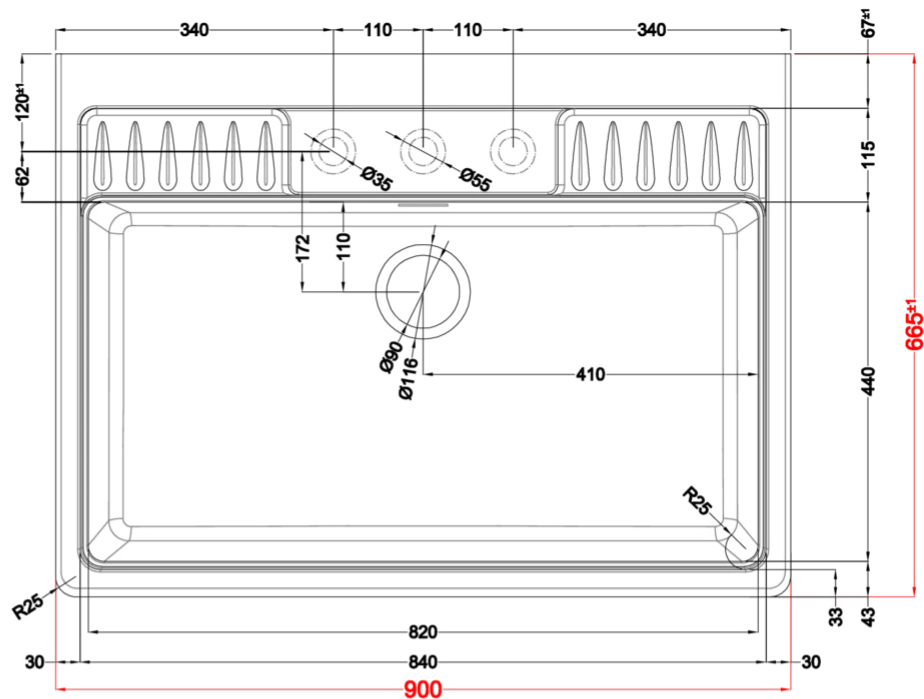

# SPAZIO 900 XL

Méretrajz

O

Jelleg	1 medencés
Modell	SPAZIO 900 XL
Székrenyméret (mm)	900

O

Méret (mm)	900 x 665
Kivágási méret (mm)	sablon szerint
Medence mélység (mm)	200

**KERATEK<sup>plus</sup>**  
CERAMIC NANOTECHNOLOGY CN6

**LKS90086XLP** K86  
8032861023296

**LKS90093XLP** K93  
8032861023302

**LKS90095XLP** K95  
8032861023319

**LKS90096XLP** K96  
8032861023326

**LKS90097XLP** K97  
8032861023333

**LKS90099XLP** K99  
8032861023340

## SPAZIO 900\_665

general tolerances where not expressly communicated  $\pm 0.2\%$   
connection dimensions according to UNI EN 695