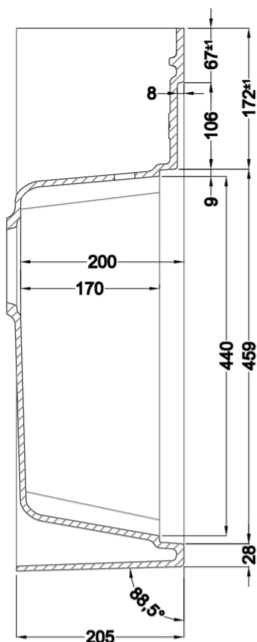

# SPAZIO 900 XL

Méretrajz

O

Jelleg	1 medencés
Modell	SPAZIO 900 XL
Székrenyméret (mm)	900

O

Méret (mm)	900 x 665
Kivágási méret (mm)	sablon szerint
Medence mélység (mm)	200

**KERATEK<sup>plus</sup>**  
CERAMIC NANOTECHNOLOGY CN6

**LKS90086XLP** K86  
8032861023296

**LKS90093XLP** K93  
8032861023302

**LKS90095XLP** K95  
8032861023319

**LKS90096XLP** K96  
8032861023326

**LKS90097XLP** K97  
8032861023333

**LKS90099XLP** K99  
8032861023340

## SPAZIO 900\_665

general tolerances where not expressly communicated  $\pm 0.2\%$   
connection dimensions according to UNI EN 695