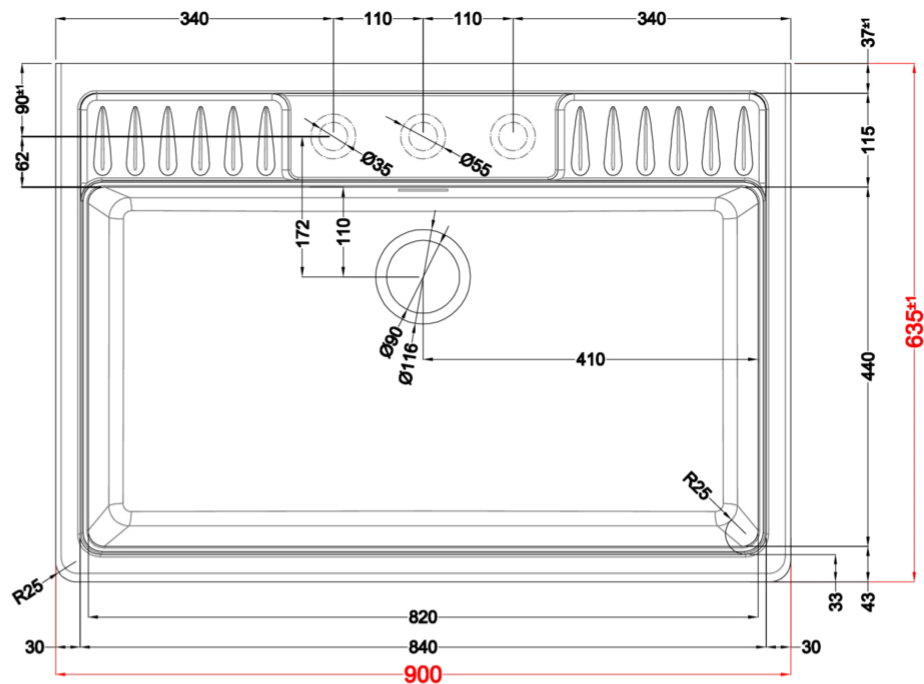

SPAZIO 900

Méretrajz

0	
Jelleg	1 medencés
Modell	SPAZIO 900
Székrenyméret (mm)	900
0	
Méret (mm)	900 x 635
Kivágási méret (mm)	sablon szerint
Medence mélység(mm)	200

KERATEK[®] plus
CERAMIC NANOTECHNOLOGY CN6

LKS90086 K86
8032861020677

LKS90093 K93
8032861022015

LKS90095 K95
8032861022022

LKS90096 K96
8032861020684

LKS90097 K97
8032861022039

LKS90099 K99
8032861022046

SPAZIO 900_635

general tolerances where not expressly communicated $\pm 0.2\%$
connection dimensions according to UNI EN 695