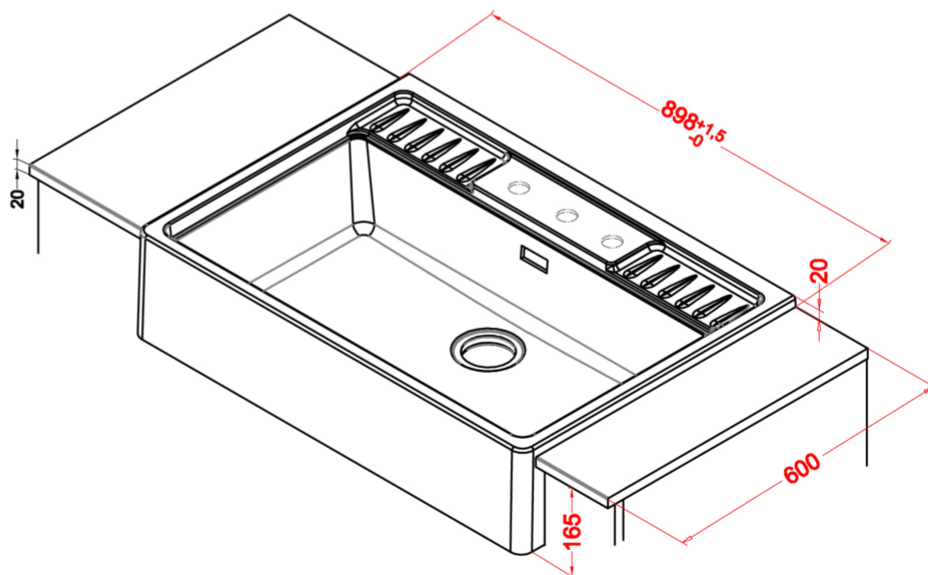

SPAZIO 900

Méretrajz

0	
Jelleg	1 medencés
Modell	SPAZIO 900
Székrenyméret (mm)	900
0	
Méret (mm)	900 x 635
Kivágási méret (mm)	sablon szerint
Medence mélység(mm)	200

KERATEK[®] plus
CERAMIC NANOTECHNOLOGY CN6

LKS90086 K86
8032861020677

LKS90093 K93
8032861022015

LKS90095 K95
8032861022022

LKS90096 K96
8032861020684

LKS90097 K97
8032861022039

LKS90099 K99
8032861022046

SPAZIO 900_635

general tolerances where not expressly communicated $\pm 0.2\%$
connection dimensions according to UNI EN 695