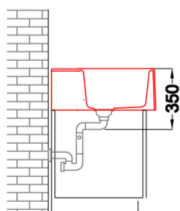

SPAZIO 900

Méretrajz

0	
Jelleg	1 medencés
Modell	SPAZIO 900
Székrenyméret (mm)	900
0	
Méret (mm)	900 x 635
Kivágási méret (mm)	sablon szerint
Medence mélység(mm)	200

KERATEK[®] plus
CERAMIC NANOTECHNOLOGY CN6

LKS90086 K86
8032861020677

LKS90093 K93
8032861022015

LKS90095 K95
8032861022022

LKS90096 K96
8032861020684

LKS90097 K97
8032861022039

LKS90099 K99
8032861022046

SPAZIO 900_635

general tolerances where not expressly communicated $\pm 0.2\%$
connection dimensions according to UNI EN 695