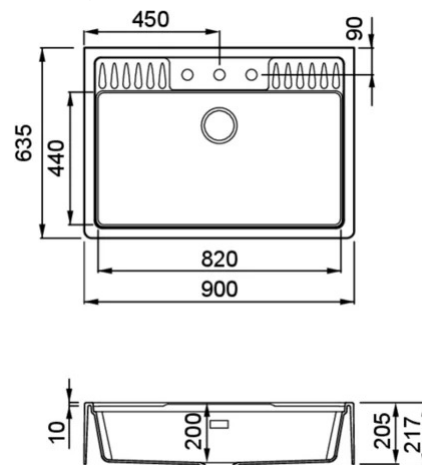

SPAZIO 900

Méretrajz

0	
Jelleg	1 medencés
Modell	SPAZIO 900
Székrenyméret (mm)	900
0	
Méret (mm)	900 x 635
Kivágási méret (mm)	sablon szerint
Medence mélység(mm)	200

KERATEK[®] plus
CERAMIC NANOTECHNOLOGY CN6

LKS90086 K86
8032861020677

LKS90093 K93
8032861022015

LKS90095 K95
8032861022022

LKS90096 K96
8032861020684

LKS90097 K97
8032861022039

LKS90099 K99
8032861022046

SPAZIO 900_635

general tolerances where not expressly communicated $\pm 0.2\%$
connection dimensions according to UNI EN 695