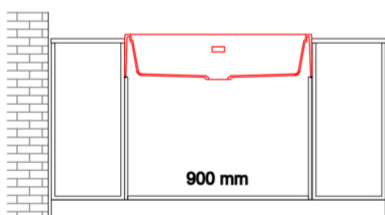

SPAZIO 900

Méretrajz

0	
Jelleg	1 medencés
Modell	SPAZIO 900
Székrenyméret (mm)	900
0	
Méret (mm)	900 x 635
Kivágási méret (mm)	sablon szerint
Medence mélység(mm)	200

KERATEK[®] plus
CERAMIC NANOTECHNOLOGY CN6

LKS90086 K86
8032861020677

LKS90093 K93
8032861022015

LKS90095 K95
8032861022022

LKS90096 K96
8032861020684

LKS90097 K97
8032861022039

LKS90099 K99
8032861022046

SPAZIO 900_635

general tolerances where not expressly communicated $\pm 0.2\%$
connection dimensions according to UNI EN 695