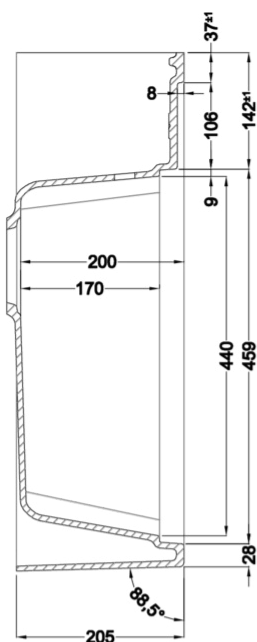

SPAZIO 900

Méretrajz

0	
Jelleg	1 medencés
Modell	SPAZIO 900
Székrenyméret (mm)	900
0	
Méret (mm)	900 x 635
Kivágási méret (mm)	sablon szerint
Medence mélység(mm)	200

KERATEK[®] plus
CERAMIC NANOTECHNOLOGY CN6

LKS90086 K86
8032861020677

LKS90093 K93
8032861022015

LKS90095 K95
8032861022022

LKS90096 K96
8032861020684

LKS90097 K97
8032861022039

LKS90099 K99
8032861022046

SPAZIO 900_635

general tolerances where not expressly communicated $\pm 0.2\%$
connection dimensions according to UNI EN 695