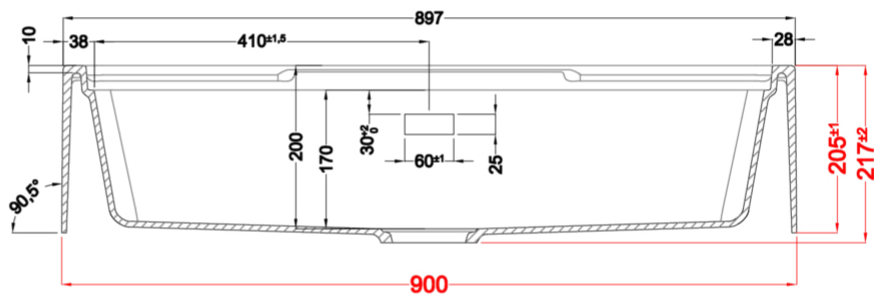

SPAZIO 900

Méretrajz

0	
Jelleg	1 medencés
Modell	SPAZIO 900
Székrenyméret (mm)	900
0	
Méret (mm)	900 x 635
Kivágási méret (mm)	sablon szerint
Medence mélység(mm)	200

KERATEK[®] plus
CERAMIC NANOTECHNOLOGY CN6

LKS90086 K86
8032861020677

LKS90093 K93
8032861022015

LKS90095 K95
8032861022022

LKS90096 K96
8032861020684

LKS90097 K97
8032861022039

LKS90099 K99
8032861022046

SPAZIO 900_635

general tolerances where not expressly communicated $\pm 0.2\%$
connection dimensions according to UNI EN 695