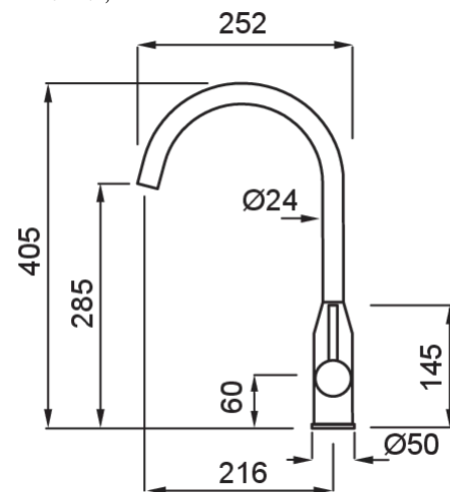

ADIGE

MÉRETRAJZ

| | |
|-------------------------|--------------------------|
| MEGNEVEZÉS | Egykaros ívelt csaptelep |
| MODELL | ADIGE |
| TALPRÉSZ (mm) | 50 |
| KIVÁGÁSI MÉRET (Ø35 mm) | 35 |
| FORGATHATÓSÁG | 360° |
| KIFOLYÓCSŐ | Inox 3/8" |