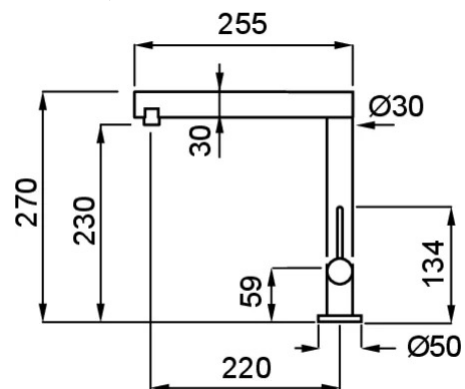

## MÉRETRAJZ

0

MEGNEVEZÉS Egykaros modern csaptelep

MODELL TEMA

TALPRÉSZ (mm)

50

KIVÁGÁSI MÉRET Ø35 mm

35

FORGATHATÓSÁG

360°

KIFOLYÓCSÓ

Stainless Steel 3/8"

**KERATEK<sup>®</sup> plus**  
 CERAMIC NANOTECHNOLOGY CN6

**MKKTEM86** K86  
 8032557561637

**MKKTEM93** K93  
 8032557561644

**MKKTEM95** K95  
 8032557561651