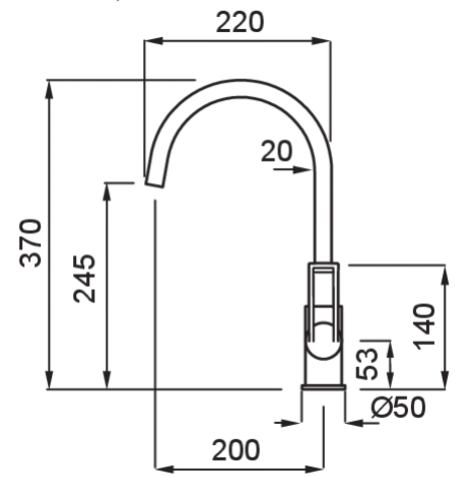

BRIDGE

MEGNEVEZÉS	Egykaros ívelt csaptelep
MODELL	BRIDGE
TALPRÉSZ (mm)	50
KIVÁGÁSI MÉRET $\varnothing 35$ mm	35
FORGATHATÓSÁG	360°
KIFOLYÓCSŐ	Stainless Steel 3/8"

MÉRETRAJZ

KERATEK[®] plus
CERAMIC NANOTECHNOLOGY CN6