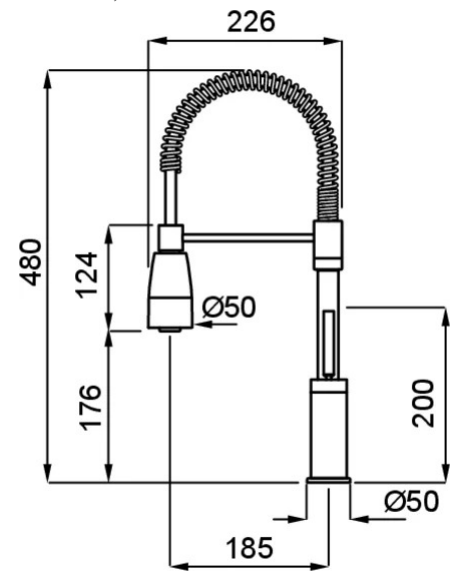

CHEF

0

MEGNEVEZÉS	Egykaros csapterlep flexibilis zuhanyfejvel
MODELL	CHEF
TALPRÉSZ (mm)	50
KIVÁGÁSI MÉRET $\varnothing 35$ mm	35
FORGATHATÓSÁG	360°
KIFOLYÓCSŐ	Stainless Steel 3/8"

MÉRETRAJZ

KERATEK[®] plus
CERAMIC NANOTECHNOLOGY CN6