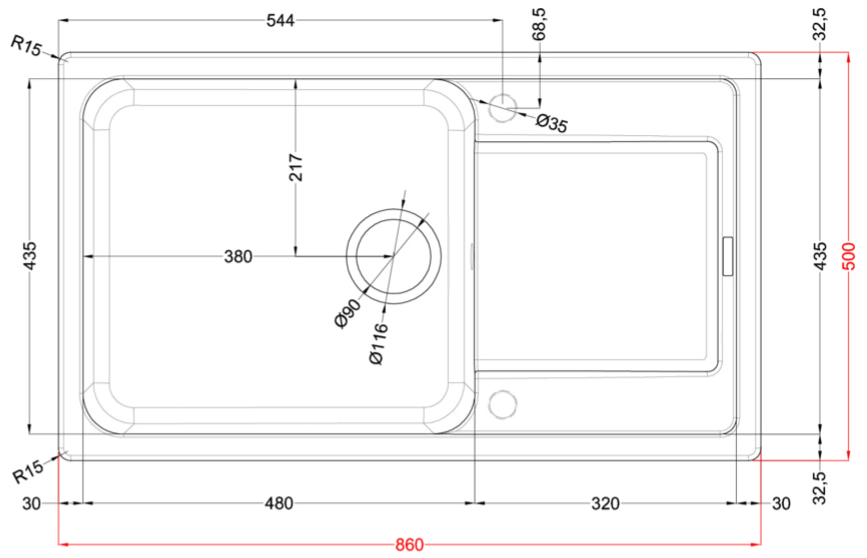

LIFE 410

Méretrajz

#### TECHNIKAI ADATOK

Megnevezés	1 medence csepegtetővel
Modell	LIFE 410
Székrenyméret (mm)	600
Beépítés	Munkalapra
Méreték (mm)	860 x 500
Kivágási méretek (mm)	840 x 480
Medencék száma	1
Medence mélység (mm)	180

**LG241043** G43  
8032557067948

**LG241048** G48  
8032557067955

**LG241068** G68  
8032557067993

CLASSIC

**LG241051** G51  
8032557067962

**LG241059** G59  
8032557067979

**LG241062** G62  
8032557067986

## LIFE 410

general tolerances where not expressly communicated  $\pm 0.2\%$   
connection dimensions according to UNI EN 695