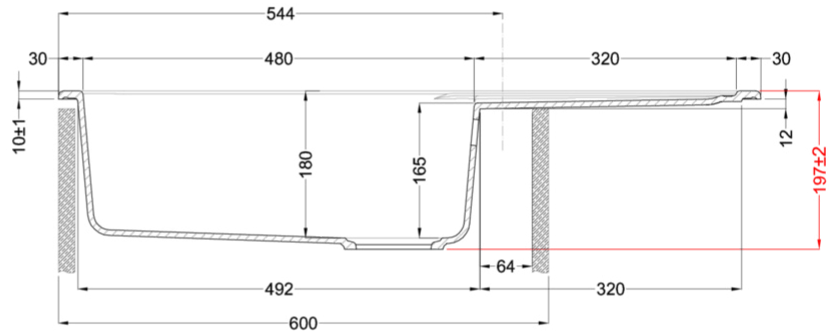

#### TECHNIKAI ADATOK

Megnevezés	1 medence csepegtetővel
Modell	LIFE 410
Székrenyméret (mm)	600
Beépítés	Munkalapra
Méreték (mm)	860 x 500
Kivágási méretek (mm)	840 x 480
Medencék száma	1
Medence mélység (mm)	180

**LG241043** G43  
8032557067948

**LG241048** G48  
8032557067955

**LG241068** G68  
8032557067993

CLASSIC

**LG241051** G51  
8032557067962

**LG241059** G59  
8032557067979

**LG241062** G62  
8032557067986

## LIFE 410

general tolerances where not expressly communicated  $\pm 0.2\%$   
connection dimensions according to UNI EN 695