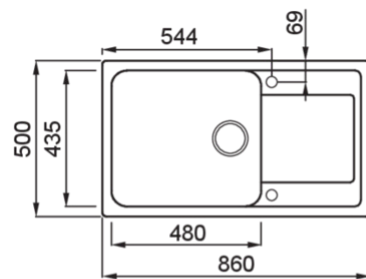

LIFE 410

Méretrajz

#### TECHNIKAI ADATOK

Megnevezés	1 medence csepegtetővel
Modell	LIFE 410
Székrenyméret (mm)	600
Beépítés	Munkalapra
Méreték (mm)	860 x 500
Kivágási méretek (mm)	840 x 480
Medencék száma	1
Medence mélység (mm)	180

## LIFE 410

general tolerances where not expressly communicated  $\pm 0.2\%$   
connection dimensions according to UNI EN 695