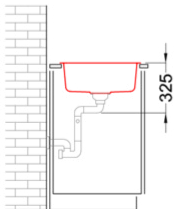

#### TECHNIKAI ADATOK

Megnevezés	1 medence csepegtetővel
Modell	LIFE 410
Székrenyméret (mm)	600
Beépítés	Munkalapra
Méreték (mm)	860 x 500
Kivágási méretek (mm)	840 x 480
Medencék száma	1
Medence mélység (mm)	180

**LG241043** G43  
8032557067948

**LG241048** G48  
8032557067955

**LG241068** G68  
8032557067993

CLASSIC

**LG241051** G51  
8032557067962

**LG241059** G59  
8032557067979

**LG241062** G62  
8032557067986

## LIFE 410

general tolerances where not expressly communicated  $\pm 0.2\%$   
connection dimensions according to UNI EN 695