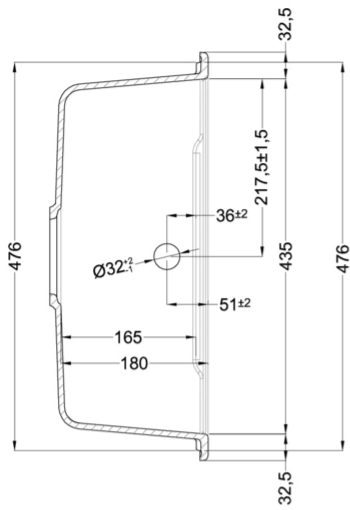

LIFE 410

Méretrajz

#### TECHNIKAI ADATOK

Megnevezés	1 medence csepegtetővel
Modell	LIFE 410
Székrenyméret (mm)	600
Beépítés	Munkalapra
Méreték (mm)	860 x 500
Kivágási méretek (mm)	840 x 480
Medencék száma	1
Medence mélység (mm)	180

**LG241043** G43  
8032557067948

**LG241048** G48  
8032557067955

**LG241068** G68  
8032557067993

CLASSIC

**LG241051** G51  
8032557067962

**LG241059** G59  
8032557067979

**LG241062** G62  
8032557067986

## LIFE 410

general tolerances where not expressly communicated  $\pm 0.2\%$   
connection dimensions according to UNI EN 695