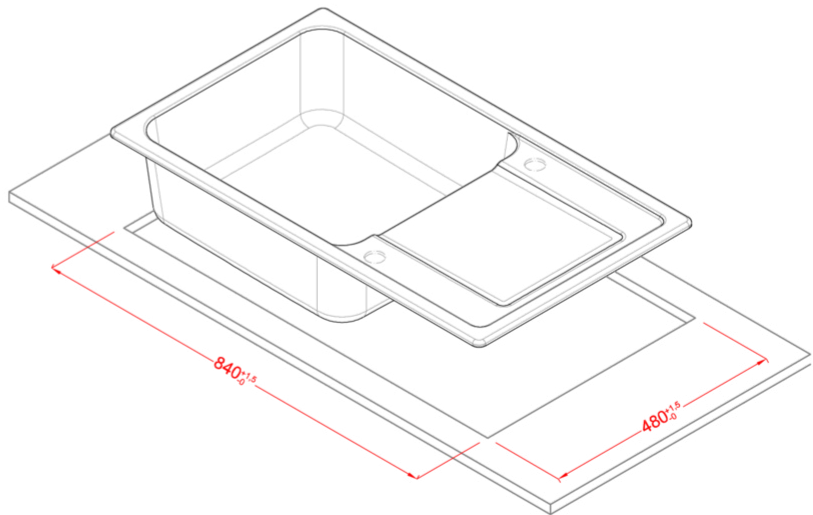

#### TECHNIKAI ADATOK

Megnevezés	1 medence csepegtetővel
Modell	LIFE 410
Székrenyméret (mm)	600
Beépítés	Munkalapra
Méreték (mm)	860 x 500
Kivágási méretek (mm)	840 x 480
Medencék száma	1
Medence mélység (mm)	180

**LG241043** G43  
8032557067948

**LG241048** G48  
8032557067955

**LG241068** G68  
8032557067993

CLASSIC

**LG241051** G51  
8032557067962

**LG241059** G59  
8032557067979

**LG241062** G62  
8032557067986

## LIFE 410

general tolerances where not expressly communicated  $\pm 0.2\%$   
connection dimensions according to UNI EN 695