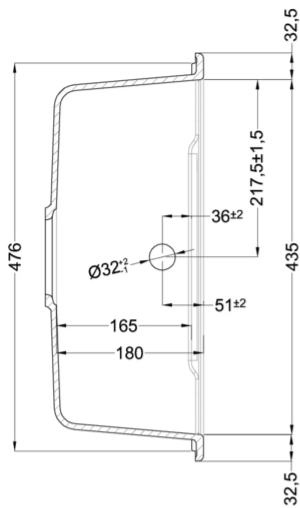

LIFE 480

Méretrajz

TECHNIKAI ADATOK

Megnevezés	1 medence csepegtetővel
Modell	LIFE 480
Szekrényméret (mm)	
Beépítés	Munkalapra
Méreték (mm)	1000 x 500
Kivágási méretek (mm)	980 x 480
Medencék száma	1
Medence mélység (mm)	180

LG248043 G43
8032557067863

LG248048 G48
8032557067870

LG248068 G68
8032557067917

CLASSIC

LG248051 G51
8032557067887

LG248059 G59
8032557067894

LG248062 G62
8032557067900

LIFE 480

general tolerances where not expressly communicated $\pm 0.2\%$
connection dimensions according to UNI EN 695