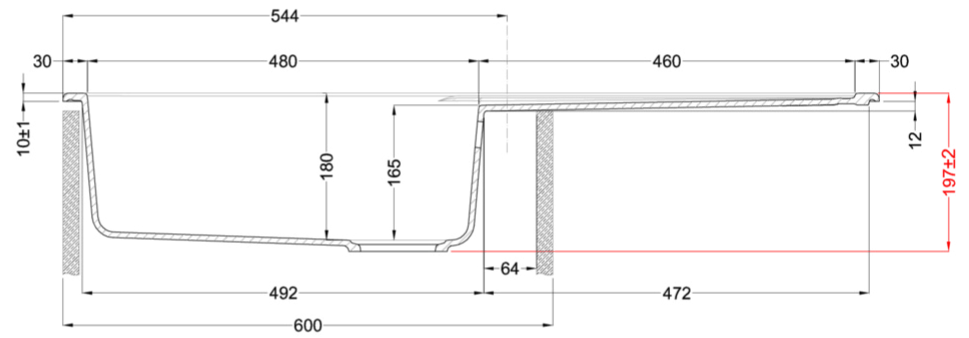

LIFE 480

Méretrajz

TECHNIKAI ADATOK

Megnevezés	1 medence csepegtetővel
Modell	LIFE 480
Szekrényméret (mm)	
Beépítés	Munkalapra
Méreték (mm)	1000 x 500
Kivágási méretek (mm)	980 x 480
Medencék száma	1
Medence mélység (mm)	180

LG248043 G43
8032557067863

LG248048 G48
8032557067870

LG248068 G68
8032557067917

CLASSIC

LG248051 G51
8032557067887

LG248059 G59
8032557067894

LG248062 G62
8032557067900

LIFE 480

general tolerances where not expressly communicated $\pm 0.2\%$
connection dimensions according to UNI EN 695