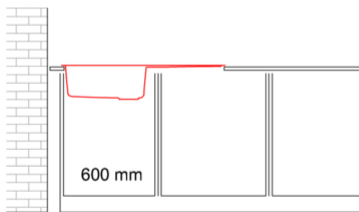

LIFE 480

Méretrajz

TECHNIKAI ADATOK

Megnevezés	1 medence csepegtetővel
Modell	LIFE 480
Szekrényméret (mm)	
Beépítés	Munkalapra
Méreték (mm)	1000 x 500
Kivágási méretek (mm)	980 x 480
Medencék száma	1
Medence mélység (mm)	180

LG248043 G43
8032557067863

LG248048 G48
8032557067870

LG248068 G68
8032557067917

CLASSIC

LG248051 G51
8032557067887

LG248059 G59
8032557067894

LG248062 G62
8032557067900

LIFE 480

general tolerances where not expressly communicated $\pm 0.2\%$
connection dimensions according to UNI EN 695