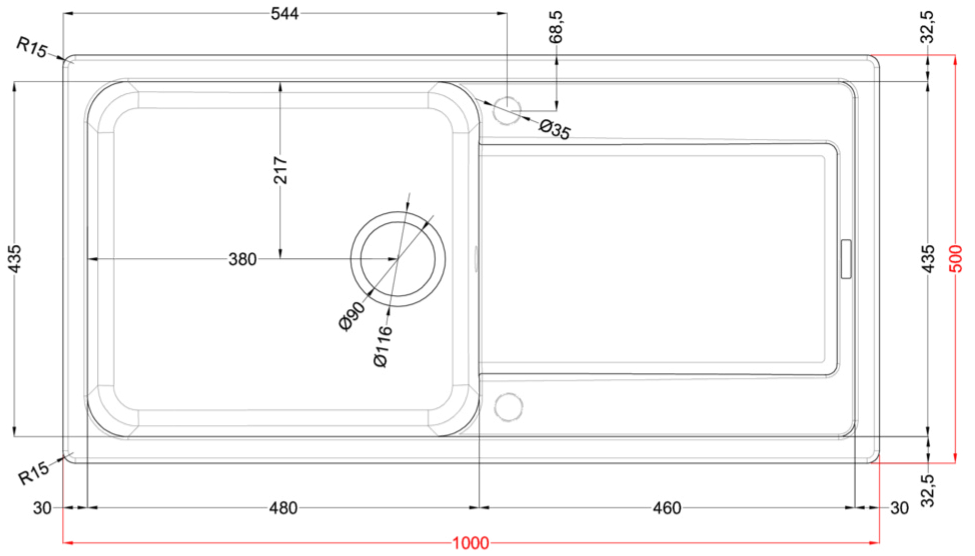

LIFE 480

Méretrajz

TECHNIKAI ADATOK

Megnevezés	1 medence csepegtetővel
Modell	LIFE 480
Szekrényméret (mm)	
Beépítés	Munkalapra
Méreték (mm)	1000 x 500
Kivágási méretek (mm)	980 x 480
Medencék száma	1
Medence mélység (mm)	180

LG248043 G43
8032557067863

LG248048 G48
8032557067870

LG248068 G68
8032557067917

CLASSIC

LG248051 G51
8032557067887

LG248059 G59
8032557067894

LG248062 G62
8032557067900

LIFE 480

general tolerances where not expressly communicated $\pm 0.2\%$
connection dimensions according to UNI EN 695