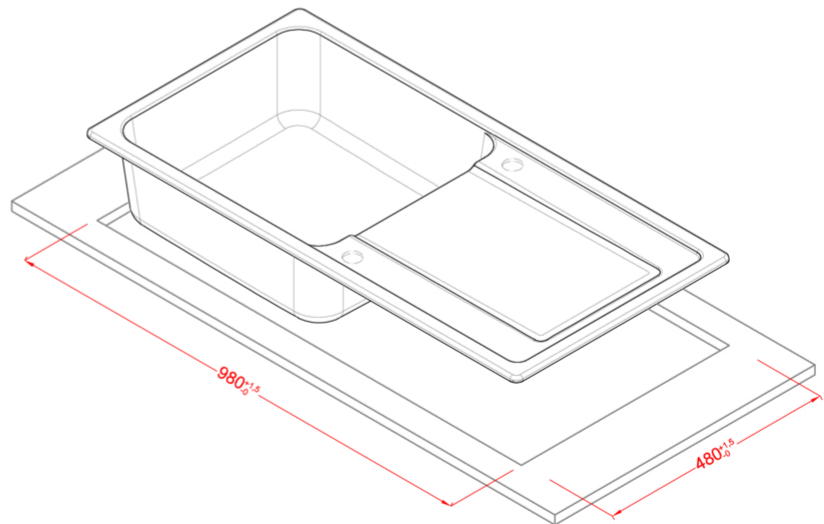

LIFE 480

Méretrajz

TECHNIKAI ADATOK

Megnevezés	1 medence csepegtetővel
Modell	LIFE 480
Szekrényméret (mm)	
Beépítés	Munkalapra
Méreték (mm)	1000 x 500
Kivágási méretek (mm)	980 x 480
Medencék száma	1
Medence mélység (mm)	180

LG248043 G43
8032557067863

LG248048 G48
8032557067870

LG248068 G68
8032557067917

CLASSIC

LG248051 G51
8032557067887

LG248059 G59
8032557067894

LG248062 G62
8032557067900

LIFE 480

general tolerances where not expressly communicated $\pm 0.2\%$
connection dimensions according to UNI EN 695