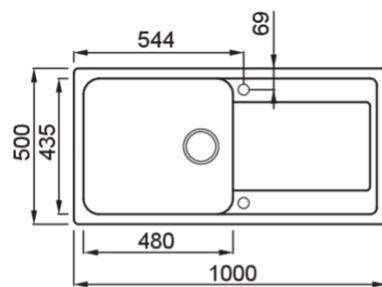

LIFE 480

Méretrajz

TECHNIKAI ADATOK

Megnevezés	1 medence csepegtetővel
Modell	LIFE 480
Szekrényméret (mm)	
Beépítés	Munkalapra
Méreték (mm)	1000 x 500
Kivágási méretek (mm)	980 x 480
Medencék száma	1
Medence mélység (mm)	180

general tolerances where not expressly communicated $\pm 0.2\%$
connection dimensions according to UNI EN 695