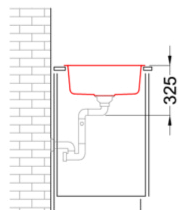

LIFE 480

Méretrajz

TECHNIKAI ADATOK

Megnevezés	1 medence csepegtetővel
Modell	LIFE 480
Szekrényméret (mm)	
Beépítés	Munkalapra
Méreték (mm)	1000 x 500
Kivágási méretek (mm)	980 x 480
Medencék száma	1
Medence mélység (mm)	180

LG248043 G43
8032557067863

LG248048 G48
8032557067870

LG248068 G68
8032557067917

CLASSIC

LG248051 G51
8032557067887

LG248059 G59
8032557067894

LG248062 G62
8032557067900

LIFE 480

general tolerances where not expressly communicated $\pm 0.2\%$
connection dimensions according to UNI EN 695