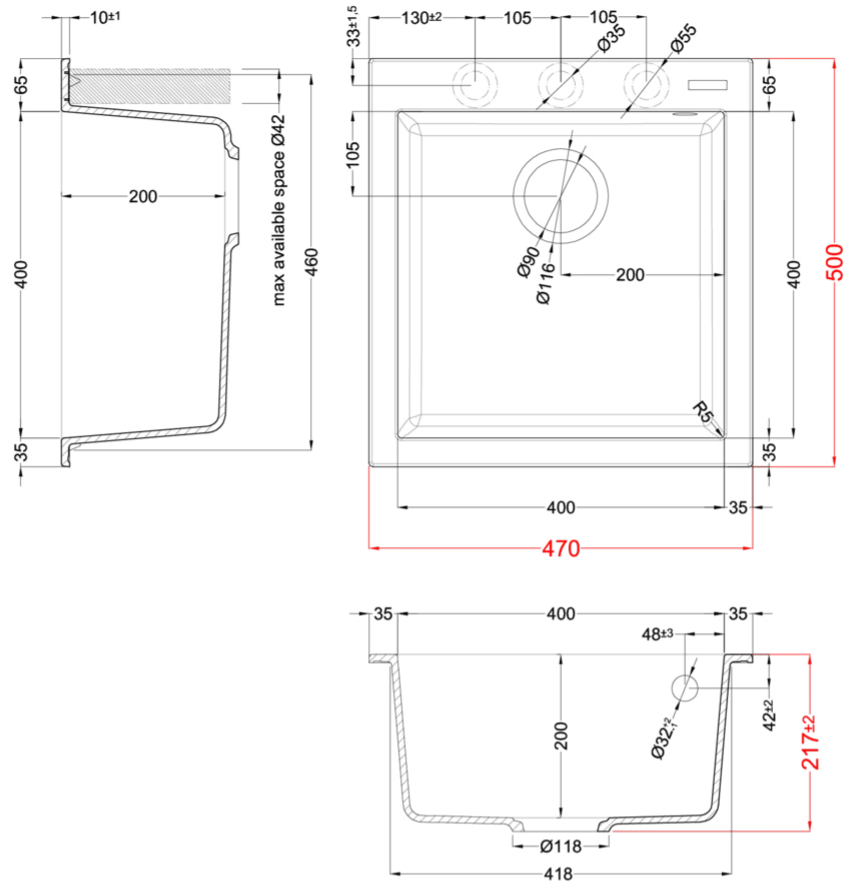

# QUADRA 102

Méretrajz

0

Jelleg	1 medencés
Modell	QUADRA 102
Székrenyméret (mm)	450, ha a mosogató a konyhabútor kezdőeleme akkor 500
Beépíthetőség	Munkalapra szerelhető
Méret (mm)	470 x 500
Kivágási méret (mm)	450 x 480
Medence mélység (mm)	200

CLASSIC

**LGQ10262** G62  
8031873065751

**LGQ10259** G59  
8031873065744

**LGQ10251** G51  
8031873065713

## QUADRA 102

general tolerances where not expressly communicated  $\pm 0.2\%$   
connection dimensions according to UNI EN 695