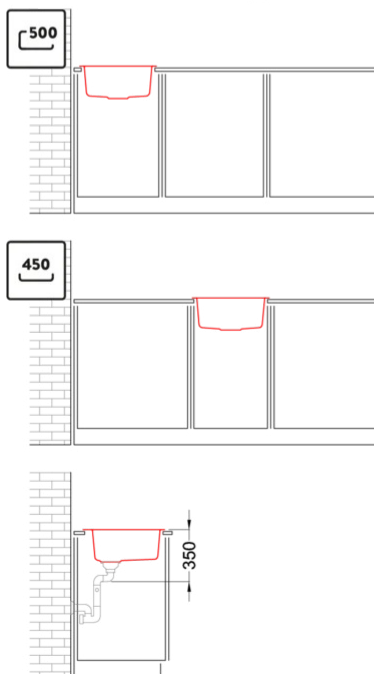

# QUADRA 102

Méretrajz

0

Jelleg	1 medencés
Modell	QUADRA 102
Székrenyméret (mm)	450, ha a mosogató a konyhabútor kezdőeleme akkor 500
Beépíthetőség	Munkalapra szerelhető
Méret (mm)	470 x 500
Kivágási méret (mm)	450 x 480
Medence mélység (mm)	200

## QUADRA 102

general tolerances where not expressly communicated  $\pm 0.2\%$   
connection dimensions according to UNI EN 695