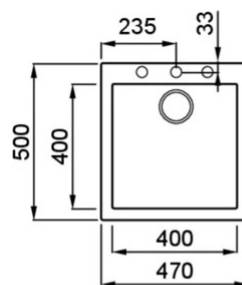

# QUADRA 102

Méretrajz

0

Jelleg	1 medencés
Modell	QUADRA 102
Székrenyméret (mm)	450, ha a mosogató a konyhabútor kezdőeleme akkor 500
Beépíthetőség	Munkalapra szerelhető
Méret (mm)	470 x 500
Kivágási méret (mm)	450 x 480
Medence mélység (mm)	200

## QUADRA 102

general tolerances where not expressly communicated  $\pm 0.2\%$   
connection dimensions according to UNI EN 695